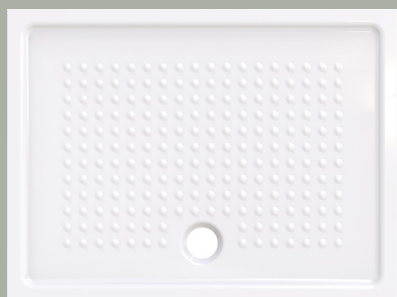

Doccia

piatto doccia H4,5 120x90

Piatto doccia/
Shower tray
120x90 cm
45,5 kg

PIATTO DOCCIA con rilievo in ceramica. Instal-
lazione ad appoggio oppure a filo pavimento.

SHOWER TRAY with ceramic anti-slip surface.
Free-standing or floor level installation.

Colori - Colours	Codici - Codes	Installazione - Installation
○ Bianco lucido - White glossy	439511	appoggio/filo pavimento - free standing/floor level
⊖ Bianco opaco - Matt white	439509	appoggio/filo pavimento - free standing/floor level