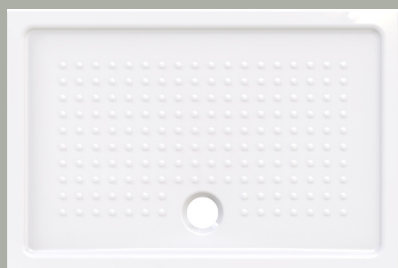

Doccia

piatto doccia H4,5 120x80

Piatto doccia/
Shower tray
120x80 cm
41,1 kg

PIATTO DOCCIA con rilievo in ceramica. Instal-
lazione ad appoggio oppure a filo pavimento.

SHOWER TRAY with ceramic anti-slip surface.
Free-standing or floor level installation.

Colori - Colours	Codici - Codes	Installazione - Installation
○ Bianco lucido - White glossy	439811	appoggio/filo pavimento - free standing/floor level
⊖ Bianco opaco - Matt white	439809	appoggio/filo pavimento - free standing/floor level