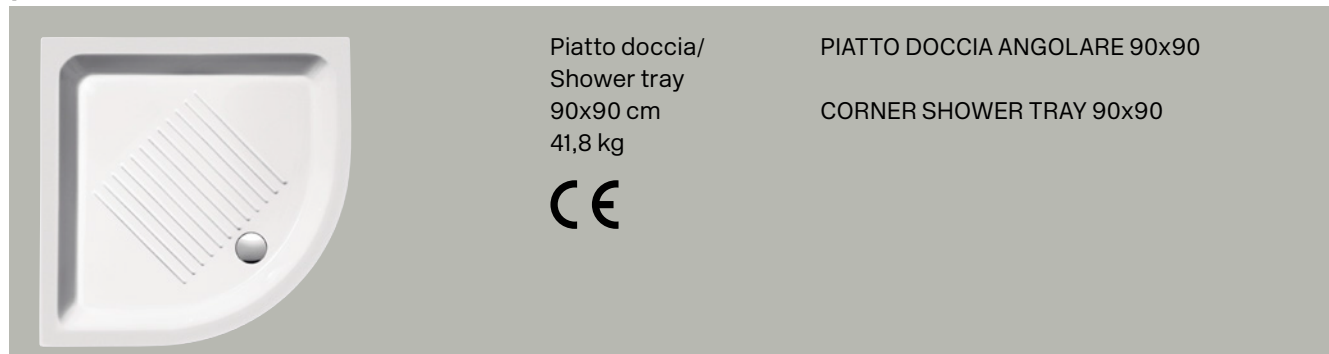

# Doccia

## piatto doccia 90x90

Piatto doccia/  
Shower tray  
90x90 cm  
41,8 kg

PIATTO DOCCIA ANGOLARE 90x90  
CORNER SHOWER TRAY 90x90

Colori - Colours	Codici - Codes	Installazione - Installation
<input type="radio"/> Bianco lucido - White glossy	449011	appoggio/filo pavimento - free standing/floor level