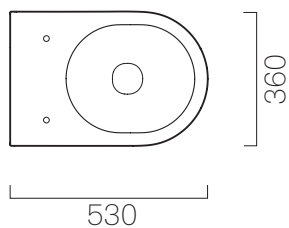

Pura

53×36 GeniusFlush

Wc
53×36 cm
30 kg

CE

Wc con scarico a parete trasformabile a pavimento, traslato, tramite curva tecnica, con sistema di scarico **GeniusFlush**.

Wc with horizontal outlet convertible to adjustable floor outlet with a pipe fitting, with **GeniusFlush** system.

Pura

53×36 GeniusFlush

Raccordi di scarico - Flushing connections	Codici - Codes	Interasse - Distance
	MCURVA	* 110 mm
	MCURVA90	* 60 - 90 mm
	MCURVAS	* 160 - 180 mm
	MCURVASR	* 160 mm

Testato con i seguenti dispositivi di scarico | Tested with the following flushing mechanisms