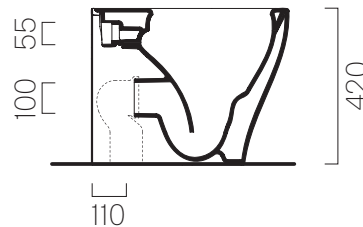

Pura

53×36 GeniusFlush

Wc
53×36 cm
30 kg

CE

Wc con scarico a parete trasformabile a pavimento, traslato, tramite curva tecnica, con sistema di scarico **GeniusFlush**.

Wc with horizontal outlet convertible to adjustable floor outlet with a pipe fitting, with **GeniusFlush** system.

Note

- 1 - Non è consigliato l'impiego di cassette di scarico esterne, impianti dotati di rubinetto flussometro e cassette h 82/83cm.
We do not recommend the use of external flushing cisterns, systems endowed with flushometer valves and flushing cisterns h82/83cm.
- 2 - Extraglaze solo per smaltatura lucida
Extraglaze only for glossy glaze
- 3 - Kit fissaggio a terra art. FVB
Fixing kit art. FVB

Pura

53×36 GeniusFlush

Raccordi di scarico - Flushing connections	Codici - Codes	Interasse - Distance
	MCURVA	* 110 mm
	MCURVA90	* 60 - 90 mm
	MCURVAS	* 160 - 180 mm
	MCURVASR	* 160 mm

Testato con i seguenti dispositivi di scarico | Tested with the following flushing mechanisms