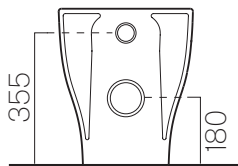

Pura

53×36 GeniusFlush

Wc
53×36 cm
30 kg

CE

Wc con scarico a parete trasformabile a pavimento, traslato, tramite curva tecnica, con sistema di scarico **GeniusFlush**.

Wc with horizontal outlet convertible to adjustable floor outlet with a pipe fitting, with **GeniusFlush** system.

Note

- 1 - Non è consigliato l'impiego di cassette di scarico esterne, impianti dotati di rubinetto flussometro e cassette h 82/83cm.
We do not recommend the use of external flushing cisterns, systems endowed with flushometer valves and flushing cisterns h82/83cm.
- 2 - Extraglaze solo per smaltatura lucida
Extraglaze only for glossy glaze
- 3 - Kit fissaggio a terra art. FVB
Fixing kit art. FVB

Pura

53×36 GeniusFlush

Raccordi di scarico - Flushing connections	Codici - Codes	Interasse - Distance
	MCURVA	* 110 mm
	MCURVA90	* 60 - 90 mm
	MCURVAS	* 160 - 180 mm
	MCURVASR	* 160 mm

Testato con i seguenti dispositivi di scarico | Tested with the following flushing mechanisms

GEBERIT art. 109.770.00.1 h1060mm - OLI 74 plus h1050mm - VALSIR Winner S h1140mm - VALSIR Tropea S h1060mm - VALSIR Cubik S h1060mm - VIEGA art. 771 904 h1000mm - VIEGA art. 771 904 h920mm - TECE BOX art. 9041012 h1060mm - GEBERIT art. 109.790.00.1 h1045mm - GROHE art.38863 h1045