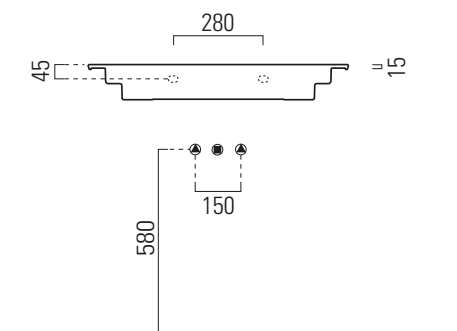

Pura

82x46

Piano / Top
82x46 cm
16,5 kg

Piano in ceramica autoportante, con foro sifone centrale, predisposto per rubinetteria da parete o monoforo su piano in posizione centrale.
Installazione a sospensione, su mobile o su struttura.

Self-supporting ceramic top with central siphon hole, prearranged for wall-mounted taps or central single-hole taps.
Wall-hung, on unit or on frame installation.

Colori - Colours	Codici Codes	Fori Tapholes	Codici Codes	Fori Tapholes
Bianco lucido - White glossy	71080C11	senza foro / no taphole fitting	71081C11	monoforo / one taphole fitting
Bianco opaco - Matt white	71080C09	senza foro / no taphole fitting	71081C09	monoforo / one taphole fitting
Ardesia	71080C26	senza foro / no taphole fitting	71081C26	monoforo / one taphole fitting
Creta	71080C08	senza foro / no taphole fitting	71081C08	monoforo / one taphole fitting

Note

1 - Extraglaze solo per smaltatura lucida
Extraglaze only for glossy glaze