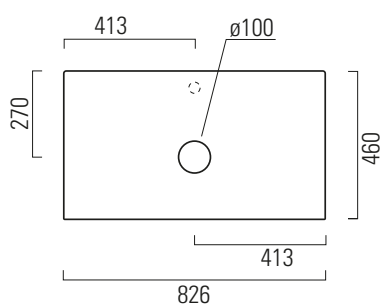

Note

1 - Extraglaze solo per smaltatura lucida
Extraglaze only for glossy glaze