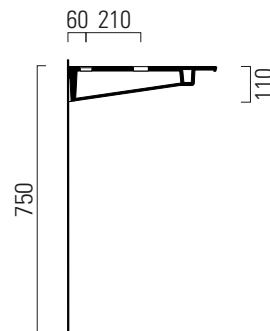

Note

1 - Extraglaze solo per smaltatura lucida
Extraglaze only for glossy glaze