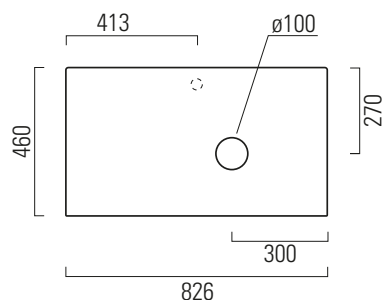

Note

1 - Extraglaze solo per smaltatura lucida
Extraglaze only for glossy glaze