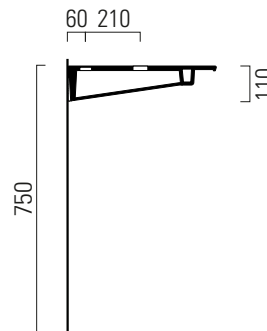

Note

1 - Extraglaze solo per smaltatura lucida
Extraglaze only for glossy glaze