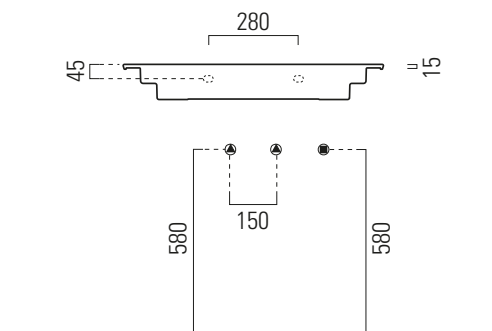

Note

1 - Extraglaze solo per smaltatura lucida
Extraglaze only for glossy glaze