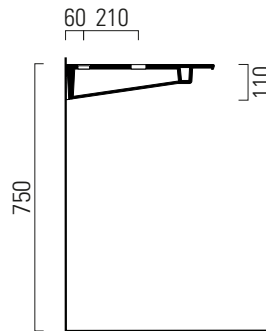

Pura

102x46

Piano / Top
102x46 cm
23 kg

Piano in ceramica autoportante, con foro sifone centrale, predisposto per rubinetteria da parete o monoforo su piano in posizione centrale.
Installazione a sospensione, su mobile o su struttura.

Self-supporting ceramic top with central siphon hole, prearranged for wall-mounted taps or central single-hole taps.
Wall-hung, on unit or on frame installation.

Colori - Colours		Codici Codes	Fori Tapholes	Codici Codes	Fori Tapholes
	Bianco lucido - White glossy	71100C11	senza foro / no taphole fitting	71101C11	monoforo / one taphole fitting
	Bianco opaco - Matt white	71100C09	senza foro / no taphole fitting	71101C09	monoforo / one taphole fitting
	Ardesia	71100C26	senza foro / no taphole fitting	71101C26	monoforo / one taphole fitting
	Creta	71100C08	senza foro / no taphole fitting	71101C08	monoforo / one taphole fitting

Note

1 - Extraglaze solo per smaltatura lucida
Extraglaze only for glossy glaze

Pura

102x46

Piano / Top
102x46 cm
23 kg

Piano in ceramica autoportante, con foro sifone destro, predisposto per rubinetteria da parete o monoforo su piano in posizione centrale.
Installazione a sospensione, su mobile o su struttura.

Note

1 - Extraglaze solo per smaltatura lucida
Extraglaze only for glossy glaze

Pura

102x46

Piano / Top
102x46 cm
23 kg

Piano in ceramica autoportante, con foro sifone sinistro, predisposto per rubinetteria da parete o monoforo su piano in posizione centrale.
Installazione a sospensione, su mobile o su struttura.