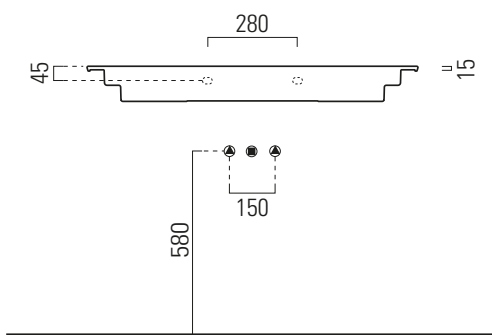

Pura

102x46

Piano / Top
102x46 cm
23 kg

Piano in ceramica autoportante, con foro sifone centrale, predisposto per rubinetteria da parete o monoforo su piano in posizione centrale.
Installazione a sospensione, su mobile o su struttura.

Self-supporting ceramic top with central siphon hole, prearranged for wall-mounted taps or central single-hole taps.
Wall-hung, on unit or on frame installation.

Colori - Colours		Codici Codes	Fori Tapholes	Codici Codes	Fori Tapholes
	Bianco lucido - White glossy	71100C11	senza foro / no taphole fitting	71101C11	monoforo / one taphole fitting
	Bianco opaco - Matt white	71100C09	senza foro / no taphole fitting	71101C09	monoforo / one taphole fitting
	Ardesia	71100C26	senza foro / no taphole fitting	71101C26	monoforo / one taphole fitting
	Creta	71100C08	senza foro / no taphole fitting	71101C08	monoforo / one taphole fitting

Note

1 - Extraglaze solo per smaltatura lucida
Extraglaze only for glossy glaze

Pura

102x46

Piano / Top
102x46 cm
23 kg

Piano in ceramica autoportante, con foro sifone destro, predisposto per rubinetteria da parete o monoforo su piano in posizione centrale.
Installazione a sospensione, su mobile o su struttura.

Note

1 - Extraglaze solo per smaltatura lucida
Extraglaze only for glossy glaze

Pura

102x46

Piano / Top
102x46 cm
23 kg

Piano in ceramica autoportante, con foro sifone sinistro, predisposto per rubinetteria da parete o monoforo su piano in posizione centrale.
Installazione a sospensione, su mobile o su struttura.