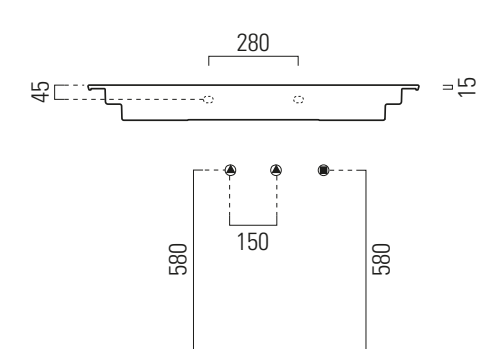

Pura

102x46

Piano / Top
102x46 cm
23 kg

Piano in ceramica autoportante, con foro sifone centrale, predisposto per rubinetteria da parete o monoforo su piano in posizione centrale.
Installazione a sospensione, su mobile o su struttura.

Note

1 - Extraglaze solo per smaltatura lucida
Extraglaze only for glossy glaze

Pura

102x46

Piano / Top
102x46 cm
23 kg

Piano in ceramica autoportante, con foro sifone destro, predisposto per rubinetteria da parete o monoforo su piano in posizione centrale.
Installazione a sospensione, su mobile o su struttura.

Self-supporting ceramic top with right siphon hole, prearranged for wall-mounted taps or central single-hole taps.
Wall-hung, on unit or on frame installation.

Colori - Colours		Codici Codes	Fori Tapholes	Codici Codes	Fori Tapholes
	Bianco lucido - White glossy	71100D11	senza foro / no taphole fitting	71101D11	monoforo / one taphole fitting
	Bianco opaco - Matt white	71100D09	senza foro / no taphole fitting	71101D09	monoforo / one taphole fitting
	Ardesia	71100D26	senza foro / no taphole fitting	71101D26	monoforo / one taphole fitting
	Creta	71100D08	senza foro / no taphole fitting	71101D08	monoforo / one taphole fitting

Note

1 - Extraglaze solo per smaltatura lucida
Extraglaze only for glossy glaze

Pura

102x46

Piano / Top
102x46 cm
23 kg

Piano in ceramica autoportante, con foro sifone sinistro, predisposto per rubinetteria da parete o monoforo su piano in posizione centrale.
Installazione a sospensione, su mobile o su struttura.