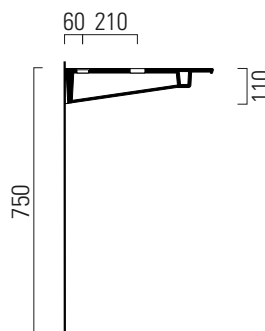

Pura

102x46

Piano / Top
102x46 cm
23 kg

Piano in ceramica autoportante, con foro sifone centrale, predisposto per rubinetteria da parete o monoforo su piano in posizione centrale.
Installazione a sospensione, su mobile o su struttura.

Note

1 - Extraglaze solo per smaltatura lucida
Extraglaze only for glossy glaze

Pura

102x46

Piano / Top
102x46 cm
23 kg

Piano in ceramica autoportante, con foro sifone destro, predisposto per rubinetteria da parete o monoforo su piano in posizione centrale.
Installazione a sospensione, su mobile o su struttura.

Self-supporting ceramic top with right siphon hole, prearranged for wall-mounted taps or central single-hole taps.
Wall-hung, on unit or on frame installation.

Colori - Colours		Codici Codes	Fori Tapholes	Codici Codes	Fori Tapholes
	Bianco lucido - White glossy	71100D11	senza foro / no taphole fitting	71101D11	monoforo / one taphole fitting
	Bianco opaco - Matt white	71100D09	senza foro / no taphole fitting	71101D09	monoforo / one taphole fitting
	Ardesia	71100D26	senza foro / no taphole fitting	71101D26	monoforo / one taphole fitting
	Creta	71100D08	senza foro / no taphole fitting	71101D08	monoforo / one taphole fitting

Note

1 - Extraglaze solo per smaltatura lucida
Extraglaze only for glossy glaze

Pura

102x46

Piano / Top
102x46 cm
23 kg

Piano in ceramica autoportante, con foro sifone sinistro, predisposto per rubinetteria da parete o monoforo su piano in posizione centrale.
Installazione a sospensione, su mobile o su struttura.