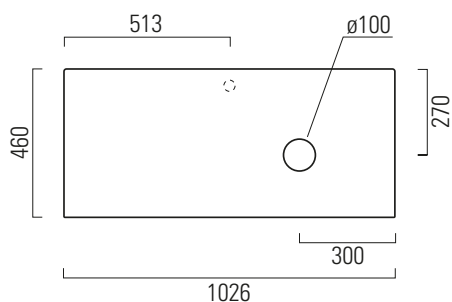

Pura

102x46

Piano / Top
102x46 cm
23 kg

Piano in ceramica autoportante, con foro sifone centrale, predisposto per rubinetteria da parete o monoforo su piano in posizione centrale.
Installazione a sospensione, su mobile o su struttura.

Note

1 - Extraglaze solo per smaltatura lucida
Extraglaze only for glossy glaze

Pura

102x46

Piano / Top
102x46 cm
23 kg

Piano in ceramica autoportante, con foro sifone destro, predisposto per rubinetteria da parete o monoforo su piano in posizione centrale.
Installazione a sospensione, su mobile o su struttura.

Self-supporting ceramic top with right siphon hole, prearranged for wall-mounted taps or central single-hole taps.
Wall-hung, on unit or on frame installation.

Colori - Colours		Codici Codes	Fori Tapholes	Codici Codes	Fori Tapholes
	Bianco lucido - White glossy	71100D11	senza foro / no taphole fitting	71101D11	monoforo / one taphole fitting
	Bianco opaco - Matt white	71100D09	senza foro / no taphole fitting	71101D09	monoforo / one taphole fitting
	Ardesia	71100D26	senza foro / no taphole fitting	71101D26	monoforo / one taphole fitting
	Creta	71100D08	senza foro / no taphole fitting	71101D08	monoforo / one taphole fitting

Note

1 - Extraglaze solo per smaltatura lucida
Extraglaze only for glossy glaze

Pura

102x46

Piano / Top
102x46 cm
23 kg

Piano in ceramica autoportante, con foro sifone sinistro, predisposto per rubinetteria da parete o monoforo su piano in posizione centrale.
Installazione a sospensione, su mobile o su struttura.