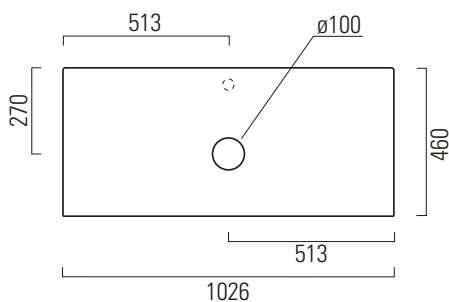

Pura

102x46

Piano / Top
102x46 cm
23 kg

Piano in ceramica autoportante, con foro sifone centrale, predisposto per rubinetteria da parete o monoforo su piano in posizione centrale.
Installazione a sospensione, su mobile o su struttura.

Self-supporting ceramic top with central siphon hole, prearranged for wall-mounted taps or central single-hole taps.
Wall-hung, on unit or on frame installation.

Colori - Colours		Codici Codes	Fori Tapholes	Codici Codes	Fori Tapholes
	Bianco lucido - White glossy	71100C11	senza foro / no taphole fitting	71101C11	monoforo / one taphole fitting
	Bianco opaco - Matt white	71100C09	senza foro / no taphole fitting	71101C09	monoforo / one taphole fitting
	Ardesia	71100C26	senza foro / no taphole fitting	71101C26	monoforo / one taphole fitting
	Creta	71100C08	senza foro / no taphole fitting	71101C08	monoforo / one taphole fitting

Note

1 - Extraglaze solo per smaltatura lucida
Extraglaze only for glossy glaze

Pura

102x46

Piano / Top
102x46 cm
23 kg

Piano in ceramica autoportante, con foro sifone destro, predisposto per rubinetteria da parete o monoforo su piano in posizione centrale.
Installazione a sospensione, su mobile o su struttura.

Note

1 - Extraglaze solo per smaltatura lucida
Extraglaze only for glossy glaze

Pura

102x46

Piano / Top
102x46 cm
23 kg

Piano in ceramica autoportante, con foro sifone sinistro, predisposto per rubinetteria da parete o monoforo su piano in posizione centrale.
Installazione a sospensione, su mobile o su struttura.