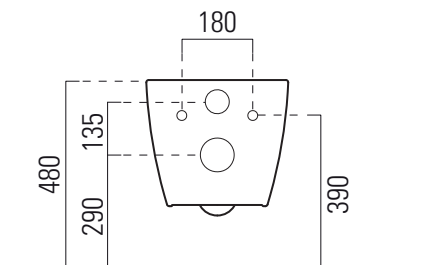

Community

wc. sospeso 70x36

Wc
70x36 cm
29,8 kg

WC SOSPESO 70 swirlflush

WALL-HUNG WC 70 swirlflush

Colori - Colours	Codici - Codes	Scarico - Flush
<input type="radio"/> Bianco lucido - White glossy	7615 11	parete - wall