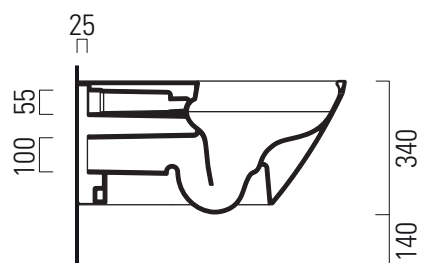

Community

wc sospeso 70x36

Wc
70x36 cm
29,8 kg

WC SOSPESO 70 swirlflush

WALL-HUNG WC 70 swirlflush

| Colori - Colours | Codici - Codes | Scarico - Flush |
|--|----------------|-----------------|
| <input type="radio"/> Bianco lucido - White glossy | 7615 11 | parete - wall |