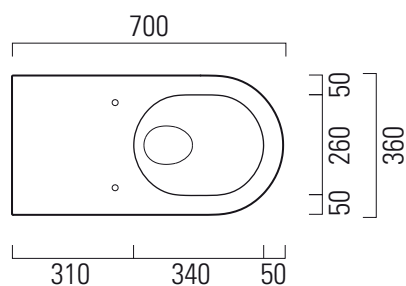

Community

wc sospeso 70x36

Wc
70x36 cm
29,8 kg

WC SOSPESO 70 swirlflush

WALL-HUNG WC 70 swirlflush

| Colori - Colours | Codici - Codes | Scarico - Flush |
|--|----------------|-----------------|
| <input type="radio"/> Bianco lucido - White glossy | 7615 11 | parete - wall |