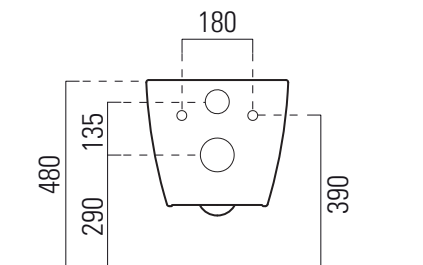

Community

wc sospeso 70x36

Wc
70x36 cm
29,8 kg

WC SOSPESO 70 swirlflush

WALL-HUNG WC 70 swirlflush

| Colori - Colours | Codici - Codes | Scarico - Flush |
|--|----------------|-----------------|
| <input type="radio"/> Bianco lucido - White glossy | 7615 11 | parete - wall |