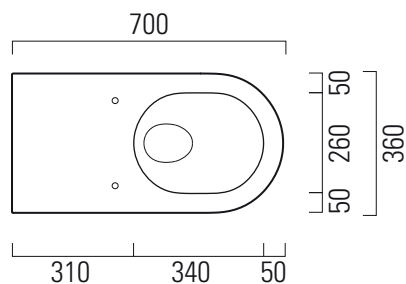

Community

wc. sospeso 70x36

Wc
70x36 cm
29,8 kg

WC SOSPESO 70 swirlflush

WALL-HUNG WC 70 swirlflush

Colori - Colours	Codici - Codes	Scarico - Flush
<input type="radio"/> Bianco lucido - White glossy	7615 11	parete - wall