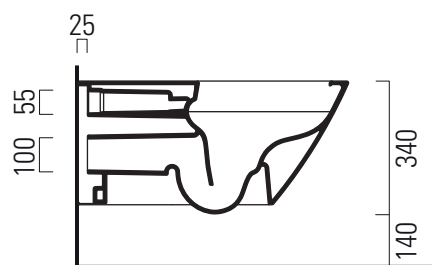

Community

wc. sospeso 70x36

Wc
70x36 cm
29,8 kg

WC SOSPESO 70 swirlflush

WALL-HUNG WC 70 swirlflush

Colori - Colours	Codici - Codes	Scarico - Flush
<input type="radio"/> Bianco lucido - White glossy	7615 11	parete - wall