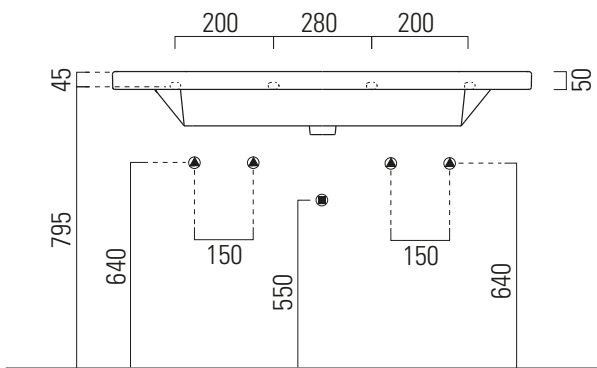

Norm

120×50

Lavabo / Washbasin
120×50 cm
31 kg
13 lt

LAVABO con foro troppopieno monoforo, predisposto per rubinetteria cinque fori. Installazione a sospensione o ad incasso.

WASHBASIN with overflow, one taphole predisposed for five taphole fittings. Wall hung or built in installation.

Colori - Colours	Codici - Codes	Fori - Tapholes
<input type="radio"/> Bianco lucido - White glossy	8626 111	monoforo / one taphole fitting

1140x465 Taglio del mobile per installazione a incasso.
1140x465 Furniture cut for built-in basin installation in basin installation.

Norm

120×50

Lavabo / Washbasin
120×50 cm
31 kg
13 lt

LAVABO con foro troppopieno due fori.
Installazione a sospensione o ad incasso.

WASHBASIN with overflow, two taphole fittings.
Wall hung or built in installation.

Colori - Colours	Codici - Codes	Fori - Tapholes
○ Bianco lucido - White glossy	8626 2 11	due fori / two taphole fittings

Taglio del mobile per installazione a incasso.
Furniture cut for built-in basin installation.