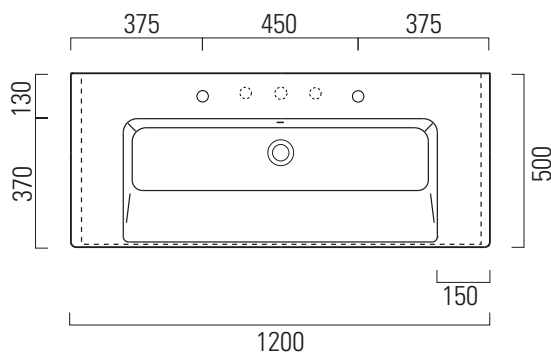

Norm

120×50

Lavabo / Washbasin
120×50 cm
31 kg
13 lt

LAVABO con foro troppopieno monoforo, predisposto per rubinetteria cinque fori. Installazione a sospensione o ad incasso.

WASHBASIN with overflow, one taphole predisposed for five taphole fittings. Wall hung or built in installation.

Colori - Colours	Codici - Codes	Fori - Tapholes
<input type="radio"/> Bianco lucido - White glossy	8626 111	monoforo / one taphole fitting

1140x465 Taglio del mobile per installazione a incasso.
1140x465 Furniture cut for built-in basin installation in basin installation.

Norm

120×50

Lavabo / Washbasin
120×50 cm
31 kg
13 lt

LAVABO con foro troppopieno due fori.
Installazione a sospensione o ad incasso.

WASHBASIN with overflow, two taphole fittings.
Wall hung or built in installation.

Colori - Colours	Codici - Codes	Fori - Tapholes
○ Bianco lucido - White glossy	8626 2 11	due fori / two taphole fittings

Taglio del mobile per installazione a incasso.
Furniture cut for built-in basin installation.