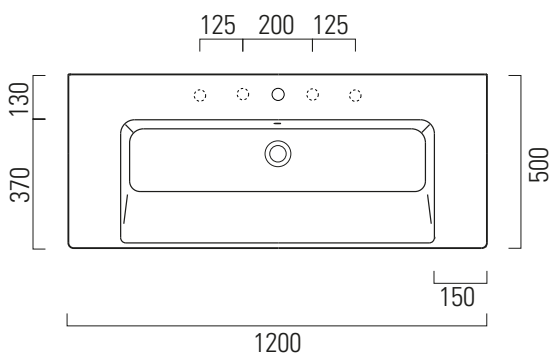

Norm

120×50

Lavabo / Washbasin
120×50 cm
31 kg
13 lt

LAVABO con foro troppopieno monoforo, predisposto per rubinetteria cinque fori. Installazione a sospensione o ad incasso.

WASHBASIN with overflow, one taphole predisposed for five taphole fittings. Wall hung or built in installation.

Colori - Colours	Codici - Codes	Fori - Tapholes
<input type="radio"/> Bianco lucido - White glossy	8626 111	monoforo / one taphole fitting

1140x465 Taglio del mobile per installazione a incasso.
1140x465 Furniture cut for built-in basin installation in basin installation.

Norm

120×50

Lavabo / Washbasin
120×50 cm
31 kg
13 lt

LAVABO con foro troppopieno due fori.
Installazione a sospensione o ad incasso.

WASHBASIN with overflow, two taphole fittings.
Wall hung or built in installation.

Colori - Colours	Codici - Codes	Fori - Tapholes
○ Bianco lucido - White glossy	8626 2 11	due fori / two taphole fittings

Taglio del mobile per installazione a incasso.
Furniture cut for built-in basin installation.