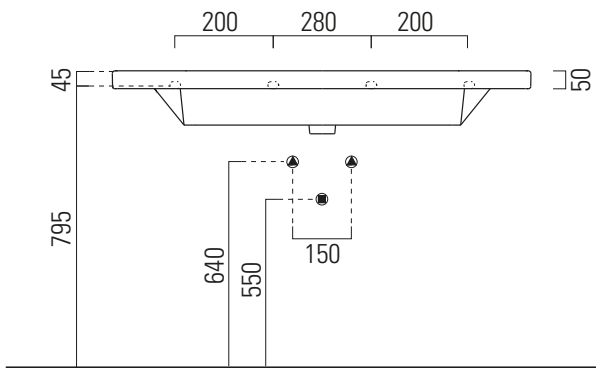

Norm

120×50

Lavabo / Washbasin
120×50 cm
31 kg
13 lt

LAVABO con foro troppopieno monoforo, predisposto per rubinetteria cinque fori. Installazione a sospensione o ad incasso.

WASHBASIN with overflow, one taphole predisposed for five taphole fittings. Wall hung or built in installation.

Colori - Colours	Codici - Codes	Fori - Tapholes
<input type="radio"/> Bianco lucido - White glossy	8626 111	monoforo / one taphole fitting

1140x465 Taglio del mobile per installazione a incasso.
1140x465 Furniture cut for built-in basin installation in basin installation.

Norm

120×50

Lavabo / Washbasin
120×50 cm
31 kg
13 lt

LAVABO con foro troppopieno due fori.
Installazione a sospensione o ad incasso.

WASHBASIN with overflow, two taphole fittings.
Wall hung or built in installation.

Colori - Colours	Codici - Codes	Fori - Tapholes
○ Bianco lucido - White glossy	8626 2 11	due fori / two taphole fittings

Taglio del mobile per installazione a incasso.
Furniture cut for built-in basin installation.