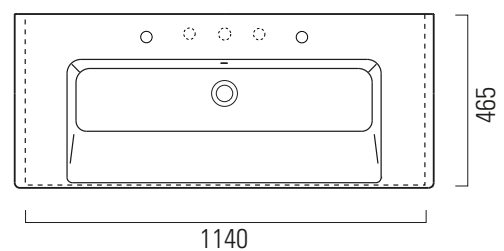

Norm

120×50

Lavabo / Washbasin
120×50 cm
31 kg
13 lt

LAVABO con foro troppopieno monoforo, predisposto per rubinetteria cinque fori. Installazione a sospensione o ad incasso.

WASHBASIN with overflow, one taphole predisposed for five taphole fittings. Wall hung or built in installation.

Colori - Colours	Codici - Codes	Fori - Tapholes
<input type="radio"/> Bianco lucido - White glossy	8626 111	monoforo / one taphole fitting

1140x465 Taglio del mobile per installazione a incasso.
1140x465 Furniture cut for built-in basin installation in basin installation.

Norm

120×50

Lavabo / Washbasin
120×50 cm
31 kg
13 lt

LAVABO con foro troppopieno due fori.
Installazione a sospensione o ad incasso.

WASHBASIN with overflow, two taphole fittings.
Wall hung or built in installation.

Colori - Colours	Codici - Codes	Fori - Tapholes
○ Bianco lucido - White glossy	8626 2 11	due fori / two taphole fittings

Taglio del mobile per installazione a incasso.
Furniture cut for built-in basin installation.