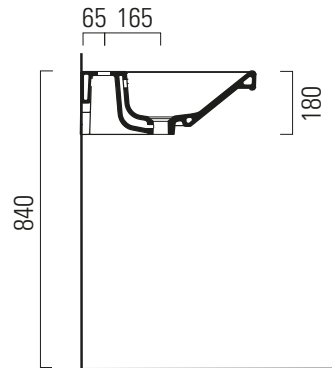

Norm

120×50

Lavabo / Washbasin
120×50 cm
31 kg
13 lt

LAVABO con foro troppopieno monoforo, predisposto per rubinetteria cinque fori. Installazione a sospensione o ad incasso.

WASHBASIN with overflow, one taphole predisposed for five taphole fittings. Wall hung or built in installation.

Colori - Colours	Codici - Codes	Fori - Tapholes
<input type="radio"/> Bianco lucido - White glossy	8626 111	monoforo / one taphole fitting

1140x465 Taglio del mobile per installazione a incasso.
1140x465 Furniture cut for built-in basin installation in basin installation.

Norm

120×50

Lavabo / Washbasin
120×50 cm
31 kg
13 lt

LAVABO con foro troppopieno due fori.
Installazione a sospensione o ad incasso.

WASHBASIN with overflow, two taphole fittings.
Wall hung or built in installation.

Colori - Colours	Codici - Codes	Fori - Tapholes
○ Bianco lucido - White glossy	8626 2 11	due fori / two taphole fittings

Taglio del mobile per installazione a incasso.
Furniture cut for built-in basin installation.