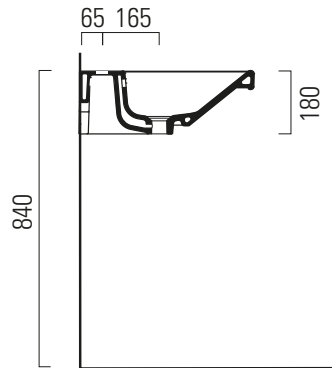

Norm

120×50

Lavabo / Washbasin
120×50 cm
31 kg
13 lt

LAVABO con foro troppopieno monoforo, predisposto per rubinetteria cinque fori. Installazione a sospensione o ad incasso.

WASHBASIN with overflow, one taphole predisposed for five taphole fittings. Wall hung or built in installation.

Colori - Colours	Codici - Codes	Fori - Tapholes
<input type="radio"/> Bianco lucido - White glossy	8626 111	monoforo / one taphole fitting

1140x465 Taglio del mobile per installazione a incasso.
1140x465 Furniture cut for built-in basin installation in basin installation.

Norm

120×50

Lavabo / Washbasin
120×50 cm
31 kg
13 lt

LAVABO con foro troppopieno due fori.
Installazione a sospensione o ad incasso.

WASHBASIN with overflow, two taphole fittings.
Wall hung or built in installation.

Colori - Colours	Codici - Codes	Fori - Tapholes
○ Bianco lucido - White glossy	8626 2 11	due fori / two taphole fittings

Taglio del mobile per installazione a incasso.
Furniture cut for built-in basin installation.