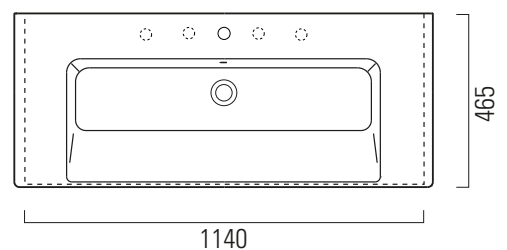

Norm

120×50

Lavabo / Washbasin
120×50 cm
31 kg
13 lt

LAVABO con foro troppopieno monoforo, predisposto per rubinetteria cinque fori. Installazione a sospensione o ad incasso.

WASHBASIN with overflow, one taphole predisposed for five taphole fittings. Wall hung or built in installation.

Colori - Colours	Codici - Codes	Fori - Tapholes
<input type="radio"/> Bianco lucido - White glossy	8626 111	monoforo / one taphole fitting

1140x465 Taglio del mobile per installazione a incasso.
1140x465 Furniture cut for built-in basin installation in basin installation.

Norm

120×50

Lavabo / Washbasin
120×50 cm
31 kg
13 lt

LAVABO con foro troppopieno due fori.
Installazione a sospensione o ad incasso.

WASHBASIN with overflow, two taphole fittings.
Wall hung or built in installation.

Colori - Colours	Codici - Codes	Fori - Tapholes
○ Bianco lucido - White glossy	8626 2 11	due fori / two taphole fittings

Taglio del mobile per installazione a incasso.
Furniture cut for built-in basin installation.