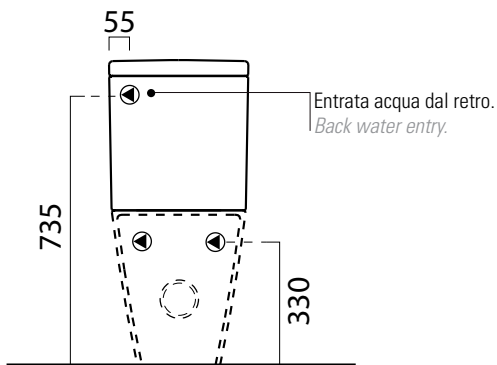

Norm

cassetta monoblocco

Cassetta Monoblocco

13,5 kg

CE

CASSETTA MONOBLOCCO con entrata acqua dal retro, dal basso (predisposizione dx o sx) o laterale (predisposizione dx o sx) .

MONOBLOC CISTERN with back, bottom (pre-arranged right or left) or lateral (prearranged right or left) water entry.

Colori - Colours	Codici - Codes	Fori - Tapholes
<input type="radio"/> Bianco lucido - White glossy	868111	

Vista dal retro.
View from the back.

Predisposizione entrata acqua laterale (dx e sx).
Prearranged lateral water entry (left or right).

Predisposizione entrata acqua dal basso (dx e sx).
Prearranged for bottom water entry (left or right).