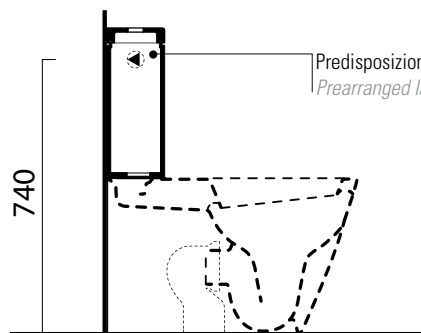

Norm

cassetta monoblocco

Cassetta Monoblocco

13,5 kg

CE

CASSETTA MONOBLOCCO con entrata acqua dal retro, dal basso (predisposizione dx o sx) o laterale (predisposizione dx o sx) .

MONOBLOC CISTERN with back, bottom (pre-arranged right or left) or lateral (prearranged right or left) water entry.

Colori - Colours	Codici - Codes	Fori - Tapholes
<input type="radio"/> Bianco lucido - White glossy	868111	

Vista dal retro.
View from the back.

Predisposizione entrata acqua laterale (dx e sx).
Prearranged lateral water entry (left or right).

Predisposizione entrata acqua dal basso (dx e sx).
Prearranged for bottom water entry (left or right).