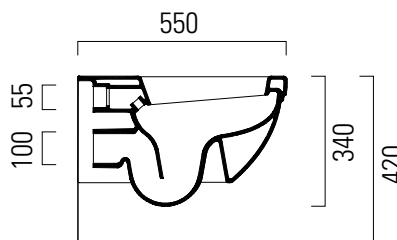

Classic

55×37

Wc
55×37 cm
21,4 kg

WC SOSPESO.
WALL-HUNG WC.

CE

extraglaze[®]antibacterial

quickrelease

softclose

Colori - Colours	Codici - Codes	Fori - Tapholes
<input type="radio"/> Bianco lucido - White glossy	8712 11	-

Testato con i seguenti dispositivi di scarico | Tested with the following flushing mechanisms