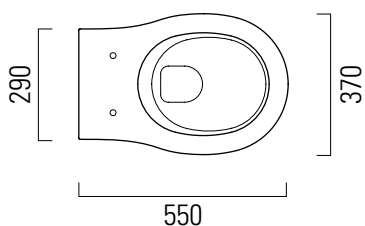

Classic

55×37

Wc
55×37 cm
21,4 kg

WC SOSPESO.
WALL-HUNG WC.

CE

extraglaze[®]antibacterial

quickrelease

softclose

Colori - Colours	Codici - Codes	Fori - Tapholes
<input type="radio"/> Bianco lucido - White glossy	8712 11	-

Testato con i seguenti dispositivi di scarico | Tested with the following flushing mechanisms