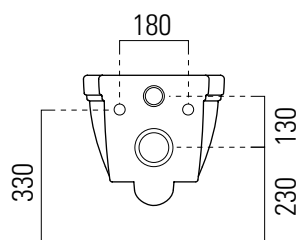

Classic

55×37

Wc
55×37 cm
21,4 kg

WC SOSPESO.
WALL-HUNG WC.

CE

extraglaze[®]antibacterial

quickrelease

softclose

Colori - Colours	Codici - Codes	Fori - Tapholes
<input type="radio"/> Bianco lucido - White glossy	8712 11	-

Testato con i seguenti dispositivi di scarico | Tested with the following flushing mechanisms