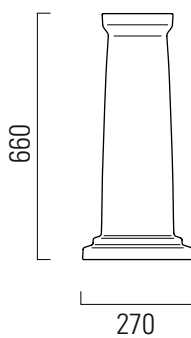

## 105×54

Lavabo / Washbasin

105×54 cm  
41,5 kg  
12 lt

Lavabo con foro troppopieno, monoforo predisposto per rubinetteria, triforo. Installazione a sospensione, su colonna o su gambe in ceramica.

Washbasin with overflow, one taphole, predisposed for three tapholes fitting. Wall hung installation, on pedestal or on ceramic legs.

Colori - Colours	Codici - Codes	Fori - Tapholes
<input type="radio"/> Bianco lucido - White glossy	8723111	monoforo / one taphole fitting

# Classic

66x27

Colonna / Pedestal

Colonna in ceramica.

66x27  
11,9 kg

Ceramic pedestal.

Colori - Colours	Codici - Codes	
<input type="radio"/> Bianco lucido - White glossy	877011	-

# Classic

73×11

Gamba / Leg

Gamba in ceramica.

73×11 cm  
5,4 kg

CE

Ceramic leg.

Colori - Colours	Codici - Codes	Fori - Tapholes
<input type="radio"/> Bianco lucido - White glossy	877211	