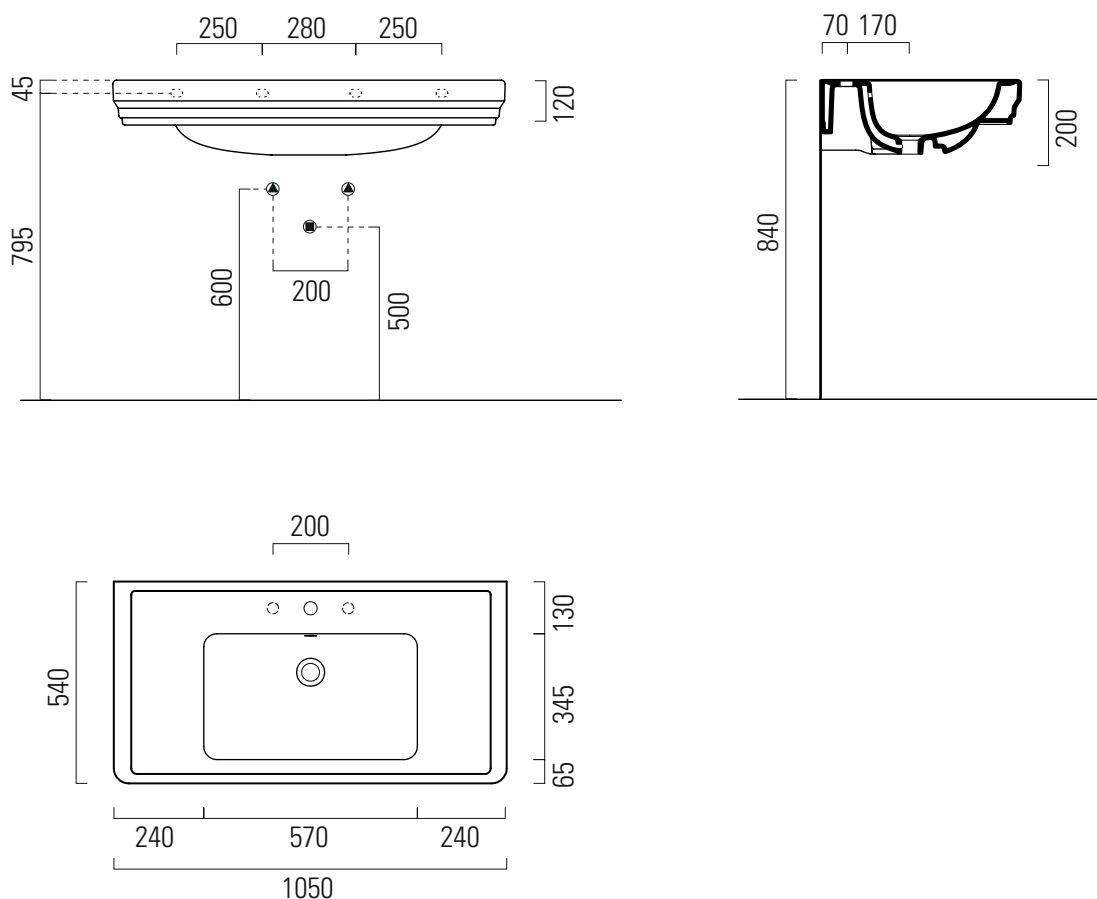

## 105×54

Lavabo / Washbasin

105×54 cm  
41,5 kg  
12 lt

Lavabo con foro troppopieno, monoforo predisposto per rubinetteria, triforo. Installazione a sospensione, su colonna o su gambe in ceramica.

Washbasin with overflow, one taphole, predisposed for three tapholes fitting. Wall hung installation, on pedestal or on ceramic legs.

Colori - Colours	Codici - Codes	Fori - Tapholes
<input type="radio"/> Bianco lucido - White glossy	8723111	monoforo / one taphole fitting

# Classic

66x27

Colonna / Pedestal

Colonna in ceramica.

66x27  
11,9 kg

Ceramic pedestal.

Colori - Colours	Codici - Codes	
<input type="radio"/> Bianco lucido - White glossy	877011	-

# Classic

73×11

Gamba / Leg

Gamba in ceramica.

73×11 cm  
5,4 kg

CE

Ceramic leg.

Colori - Colours	Codici - Codes	Fori - Tapholes
<input type="radio"/> Bianco lucido - White glossy	877211	