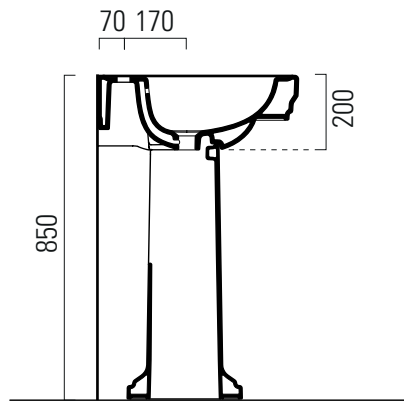

## 105×54

Lavabo / Washbasin

105×54 cm  
41,5 kg  
12 lt

Lavabo con foro troppopieno, monoforo predisposto per rubinetteria, triforo. Installazione a sospensione, su colonna o su gambe in ceramica.

Washbasin with overflow, one taphole, predisposed for three tapholes fitting. Wall hung installation, on pedestal or on ceramic legs.

# Classic

66x27

Colonna / Pedestal

Colonna in ceramica.

66x27  
11,9 kg

Ceramic pedestal.

Colori - Colours	Codici - Codes	
<input type="radio"/> Bianco lucido - White glossy	877011	-

# Classic

73×11

Gamba / Leg

Gamba in ceramica.

73×11 cm  
5,4 kg

CE

Ceramic leg.

Colori - Colours	Codici - Codes	Fori - Tapholes
<input type="radio"/> Bianco lucido - White glossy	877211	