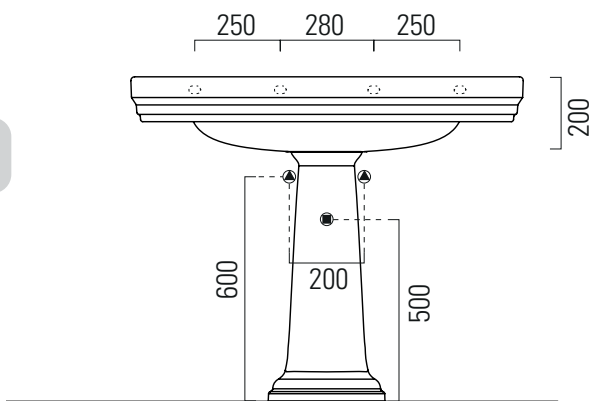

## 105×54

Lavabo / Washbasin

105×54 cm  
41,5 kg  
12 lt

Lavabo con foro troppopieno, monoforo predisposto per rubinetteria, triforo. Installazione a sospensione, su colonna o su gambe in ceramica.

Washbasin with overflow, one taphole, predisposed for three tapholes fitting. Wall hung installation, on pedestal or on ceramic legs.

Colori - Colours	Codici - Codes	Fori - Tapholes
<input type="radio"/> Bianco lucido - White glossy	8723111	monoforo / one taphole fitting

# Classic

66x27

Colonna / Pedestal

Colonna in ceramica.

66x27  
11,9 kg

Ceramic pedestal.

Colori - Colours	Codici - Codes	
<input type="radio"/> Bianco lucido - White glossy	877011	-

# Classic

73×11

Gamba / Leg

Gamba in ceramica.

73×11 cm  
5,4 kg

CE

Ceramic leg.

Colori - Colours	Codici - Codes	Fori - Tapholes
<input type="radio"/> Bianco lucido - White glossy	877211	