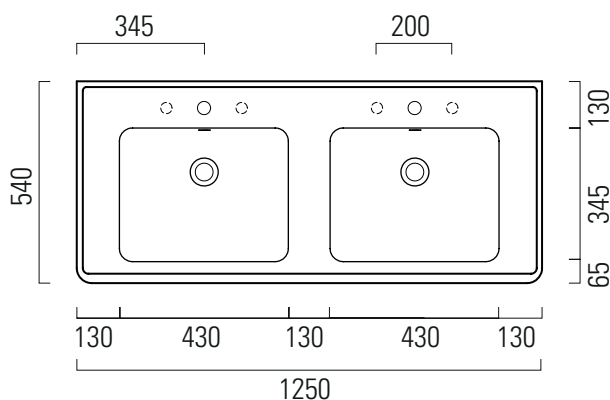

# Classic

1

125×54

Lavabo / Washbasin

125×54 cm  
46,2 kg  
10 lt

Lavabo con foro troppopieno, monoforo predisposto per rubinetteria, triforo. Installazione a sospensione o su gambe in ceramica.

Washbasin with overflow, one taphole, predisposed for three tapholes fitting. Wall hung installation or on ceramic legs.

Colori - Colours	Codici - Codes	Fori - Tapholes
<input type="radio"/> Bianco lucido - White glossy	8725111	monoforo / one taphole fitting

# Classic

73×11

Gamba / Leg

Gamba in ceramica.

73×11 cm  
5,4 kg

CE

Ceramic leg.

Colori - Colours	Codici - Codes	Fori - Tapholes
<input type="radio"/> Bianco lucido - White glossy	8772 11	