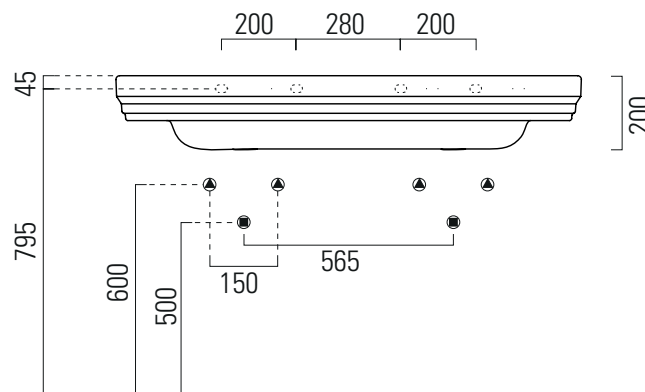

# Classic

1

125×54

Lavabo / Washbasin

125×54 cm  
46,2 kg  
10 lt

Lavabo con foro troppopieno, monoforo predisposto per rubinetteria, triforo. Installazione a sospensione o su gambe in ceramica.

Washbasin with overflow, one taphole, predisposed for three tapholes fitting. Wall hung installation or on ceramic legs.

Colori - Colours	Codici - Codes	Fori - Tapholes
<input type="radio"/> Bianco lucido - White glossy	8725111	monoforo / one taphole fitting

# Classic

73×11

Gamba / Leg

Gamba in ceramica.

73×11 cm  
5,4 kg

CE

Ceramic leg.

Colori - Colours	Codici - Codes	Fori - Tapholes
<input type="radio"/> Bianco lucido - White glossy	8772 11	