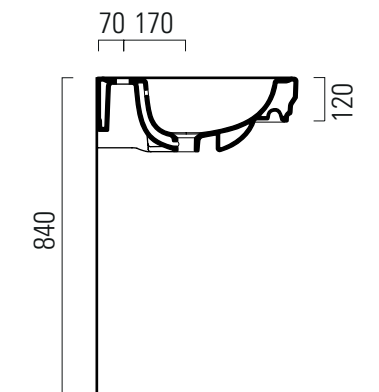

# Classic

1

125×54

Lavabo / Washbasin

125×54 cm  
46,2 kg  
10 lt

Lavabo con foro troppopieno, monoforo predisposto per rubinetteria, triforo. Installazione a sospensione o su gambe in ceramica.

Washbasin with overflow, one taphole, predisposed for three tapholes fitting. Wall hung installation or on ceramic legs.

Colori - Colours	Codici - Codes	Fori - Tapholes
<input type="radio"/> Bianco lucido - White glossy	8725111	monoforo / one taphole fitting

# Classic

73×11

Gamba / Leg

Gamba in ceramica.

73×11 cm  
5,4 kg

CE

Ceramic leg.

Colori - Colours	Codici - Codes	Fori - Tapholes
<input type="radio"/> Bianco lucido - White glossy	8772 11	