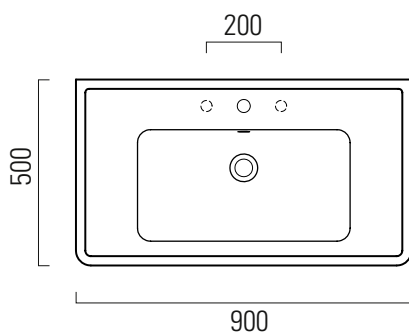

# Classic

90×50

Lavabo / Washbasin

90×50 cm  
23,7 kg  
10,5 lt

Lavabo con foro troppopieno, monoforo predisposto per rubinetteria, triforo. Installazione a sospensione o su colonna.

Washbasin with overflow, one taphole, predisposed for three tapholes fitting. Wall hung installation or on pedestal.

Colori - Colours	Codici - Codes	Fori - Tapholes
<input type="radio"/> Bianco lucido - White glossy	8788 111	monoforo / one taphole fitting

# Classic

90x50

Colonna / Pedestal

Colonna in ceramica.

66x27  
11,9 kg

Ceramic pedestal.

Colori - Colours	Codici - Codes	
<input type="radio"/> Bianco lucido - White glossy	877011	-