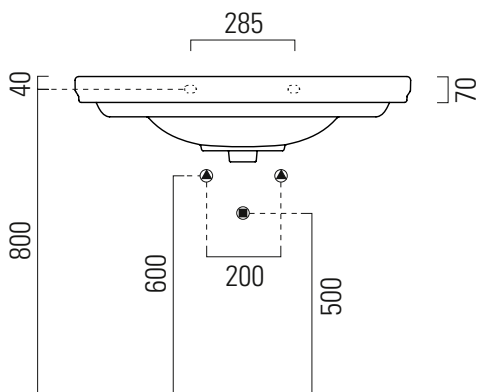

# Classic

90×50

Lavabo / Washbasin

90×50 cm  
23,7 kg  
10,5 lt

Lavabo con foro troppopieno, monoforo predisposto per rubinetteria, triforo. Installazione a sospensione o su colonna.

Washbasin with overflow, one taphole, predisposed for three tapholes fitting. Wall hung installation or on pedestal.

Colori - Colours	Codici - Codes	Fori - Tapholes
<input type="radio"/> Bianco lucido - White glossy	8788 111	monoforo / one taphole fitting

# Classic

90x50

Colonna / Pedestal

Colonna in ceramica.

66x27  
11,9 kg

Ceramic pedestal.

Colori - Colours	Codici - Codes	
<input type="radio"/> Bianco lucido - White glossy	877011	-