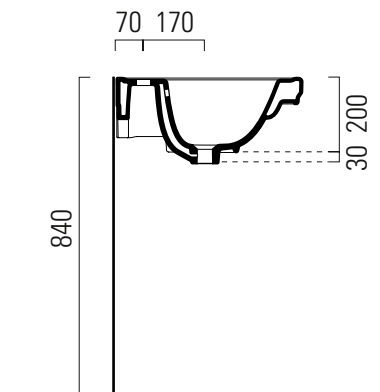

# Classic

90×50

Lavabo / Washbasin

90×50 cm  
23,7 kg  
10,5 lt

Lavabo con foro troppopieno, monoforo predisposto per rubinetteria, triforo. Installazione a sospensione o su colonna.

Washbasin with overflow, one taphole, predisposed for three tapholes fitting. Wall hung installation or on pedestal.

Colori - Colours	Codici - Codes	Fori - Tapholes
<input type="radio"/> Bianco lucido - White glossy	8788 111	monoforo / one taphole fitting

# Classic

90x50

Colonna / Pedestal

Colonna in ceramica.

66x27  
11,9 kg

Ceramic pedestal.

Colori - Colours	Codici - Codes	
<input type="radio"/> Bianco lucido - White glossy	877011	-