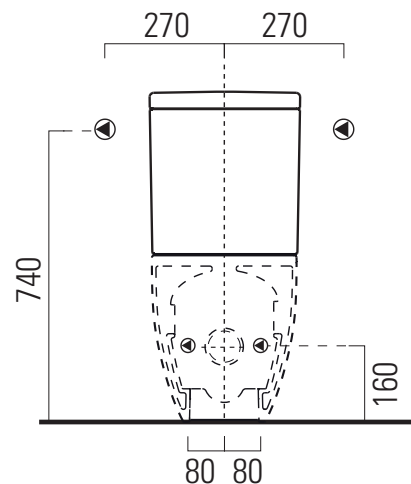

CLOSE COUPLED WC with horizontal outlet convertible to floor outlet through a technical curve not included in set, **Swirlflush**[®] system.

Colori - Colours	Codici - Codes	Fori - Tapholes
○ Bianco lucido - White glossy	8806 11	
◐ Bianco opaco - Matte white	8806 09	
● Ardesia	8806 26	
● Creta	8806 08	

Raccordi di scarico - Flushing connections	Codici - Codes	Interasse - Distance
	MCURVA MCURVAR	* 185 *180 *230
	MCURVAS	* da 165 a 235 from 165 to 235
	MCURVA90	* da 65 a 150 from 65 to 150
	MRAC	# 175

Pura

cassetta monoblocco

Cassetta Monoblocco

13,5 kg

CE

extraglaze[®] antibacterial

CASSETTA MONOBLOCCO con entrata acqua dal retro, dal basso (predisposizione dx o sx) o laterale (predisposizione dx o sx) .

MONOBLOC CISTERN with back, bottom (pre-arranged right or left) or lateral (prearranged right or left) water entry.

Colori - Colours	Codici - Codes	Fori - Tapholes
○ Bianco lucido - White glossy	868111	
◐ Bianco opaco - Matte white	868109	
● Ardesia	868126	
● Creta	868108	