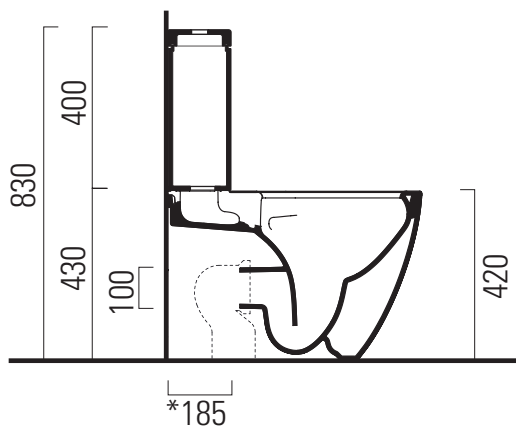

Pura

63x36 swirlflush

Wc
Monoblocco
63x36 cm
37 kg

CE

swirlflush[®] extraglaze[®] antibacterial quickrelease softclose

WC MONOBLOCCO con scarico a parete trasformabile a pavimento tramite curva tecnica non a corredo, sistema di scarico **Swirlflush**[®]

CLOSE COUPLED WC with horizontal outlet convertible to floor outlet through a technical curve not included in set, **Swirlflush**[®] system.

Colori - Colours	Codici - Codes	Fori - Tapholes
○ Bianco lucido - White glossy	8806 11	
◐ Bianco opaco - Matte white	8806 09	
● Ardesia	8806 26	
● Creta	8806 08	

Raccordi di scarico - Flushing connections	Codici - Codes	Interasse - Distance
	MCURVA MCURVAR	* 185 *180 *230
	MCURVAS	* da 165 a 235 from 165 to 235
	MCURVA90	* da 65 a 150 from 65 to 150
	MRAC	# 175

Pura

cassetta monoblocco

Cassetta Monoblocco

13,5 kg

CE

extraglaze[®] antibacterial

CASSETTA MONOBLOCCO con entrata acqua dal retro, dal basso (predisposizione dx o sx) o laterale (predisposizione dx o sx) .