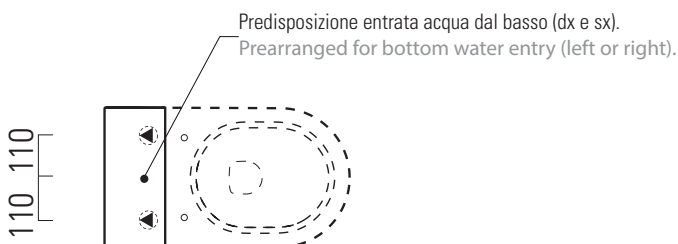

CLOSE COUPLED WC with horizontal outlet convertible to floor outlet through a technical curve not included in set, **Swirlflush**[®] system.

Colori - Colours	Codici - Codes	Fori - Tapholes
○ Bianco lucido - White glossy	8806 11	
◐ Bianco opaco - Matte white	8806 09	
● Ardesia	8806 26	
● Creta	8806 08	

Raccordi di scarico - Flushing connections	Codici - Codes	Interasse - Distance
	MCURVA MCURVAR	* 185 *180 *230
	MCURVAS	* da 165 a 235 from 165 to 235
	MCURVA90	* da 65 a 150 from 65 to 150
	MRAC	# 175

Pura

cassetta monoblocco

Cassetta Monoblocco

13,5 kg

CE

extraglaze[®] antibacterial

CASSETTA MONOBLOCCO con entrata acqua dal retro, dal basso (predisposizione dx o sx) o laterale (predisposizione dx o sx) .

MONOBLOC CISTERN with back, bottom (pre-arranged right or left) or lateral (prearranged right or left) water entry.

Colori - Colours	Codici - Codes	Fori - Tapholes
○ Bianco lucido - White glossy	868111	
◐ Bianco opaco - Matte white	868109	
● Ardesia	868126	
● Creta	868108	