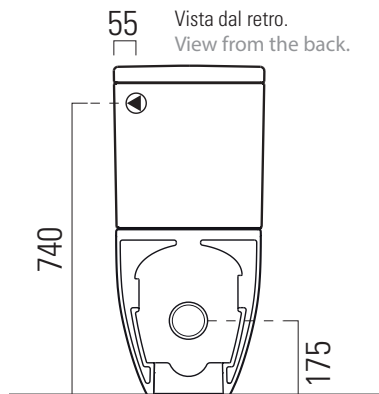

Pura

63x36 swirlflush

Wc
Monoblocco
63x36 cm
37 kg

CE

swirlflush[®] extraglaze[®] antibacterial quickrelease softclose

WC MONOBLOCCO con scarico a parete trasformabile a pavimento tramite curva tecnica non a corredo, sistema di scarico **Swirlflush**[®]

CLOSE COUPLED WC with horizontal outlet convertible to floor outlet through a technical curve not included in set, **Swirlflush**[®] system.

Colori - Colours	Codici - Codes	Fori - Tapholes
○ Bianco lucido - White glossy	8806 11	
◐ Bianco opaco - Matte white	8806 09	
● Ardesia	8806 26	
● Creta	8806 08	

Raccordi di scarico - Flushing connections	Codici - Codes	Interasse - Distance
	MCURVA MCURVAR	* 185 *180 *230
	MCURVAS	* da 165 a 235 from 165 to 235
	MCURVA90	* da 65 a 150 from 65 to 150
	MRAC	# 175

Pura

cassetta monoblocco

Cassetta Monoblocco

13,5 kg

CE

extraglaze[®] antibacterial

CASSETTA MONOBLOCCO con entrata acqua dal retro, dal basso (predisposizione dx o sx) o laterale (predisposizione dx o sx) .