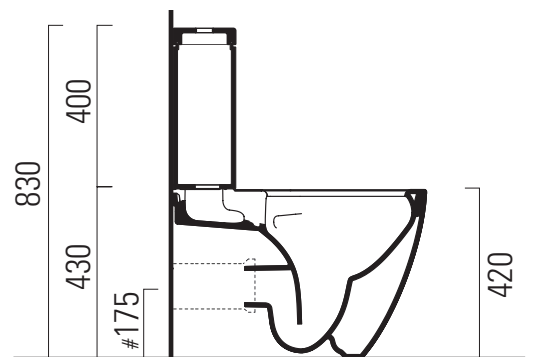

Pura

63x36 swirlflush

Wc
Monoblocco
63x36 cm
37 kg

CE

swirlflush[®] extraglaze[®] antibacterial quickrelease softclose

WC MONOBLOCCO con scarico a parete trasformabile a pavimento tramite curva tecnica non a corredo, sistema di scarico **Swirlflush**[®]

CLOSE COUPLED WC with horizontal outlet convertible to floor outlet through a technical curve not included in set, **Swirlflush**[®] system.

Colori - Colours	Codici - Codes	Fori - Tapholes
○ Bianco lucido - White glossy	8806 11	
◐ Bianco opaco - Matte white	8806 09	
● Ardesia	8806 26	
● Creta	8806 08	

Raccordi di scarico - Flushing connections	Codici - Codes	Interasse - Distance
	MCURVA MCURVAR	* 185 *180 *230
	MCURVAS	* da 165 a 235 from 165 to 235
	MCURVA90	* da 65 a 150 from 65 to 150
	MRAC	# 175

Pura

cassetta monoblocco

Cassetta Monoblocco

13,5 kg

CE

extraglaze[®] antibacterial

CASSETTA MONOBLOCCO con entrata acqua dal retro, dal basso (predisposizione dx o sx) o laterale (predisposizione dx o sx) .