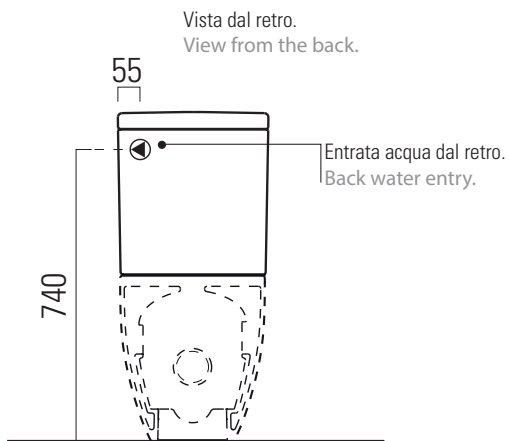

Pura

cassetta monoblocco

Cassetta Monoblocco

13,5 kg

CE

extraglaze[®] antibacterial

CASSETTA MONOBLOCCO con entrata acqua dal retro, dal basso (predisposizione dx o sx) o laterale (predisposizione dx o sx) .

MONOBLOC CISTERN with back, bottom (pre-arranged right or left) or lateral (prearranged right or left) water entry.

Colori - Colours	Codici - Codes	Fori - Tapholes
○ Bianco lucido - White glossy	868111	
◐ Bianco opaco - Matte white	868109	
● Ardesia	868126	
● Creta	868108	

Pura

scocca in ceramica

Scocca in ceramica
Ceramic cover

9,7 kg

SCocca IN CERAMICA con predisposizione entrata acqua dal retro, laterale destra o sinistra per meccanismo anticondensa.

CERAMIC COVER pre-arranged for water entry from the back, lateral left or right for anti-condensation mechanism.