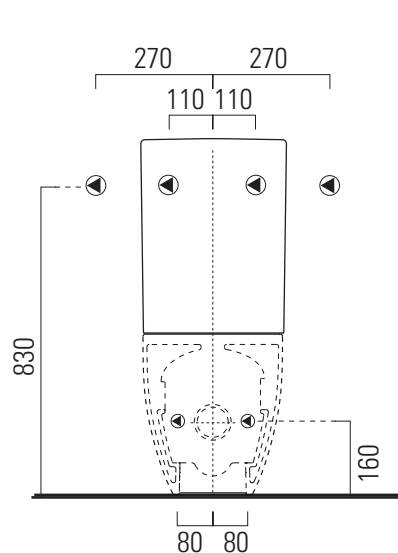

Raccordi di scarico - Flushing connections	Codici - Codes	Interasse - Distance
	MCURVA MCURVAR	* 185 *180 *230
	MCURVAS	* da 165 a 235 from 165 to 235
	MCURVA90	* da 65 a 150 from 65 to 150
	MRAC	# 175

MONOBLOC CISTERN with back, bottom (pre-arranged right or left) or lateral (prearranged right or left) water entry.

Colori - Colours	Codici - Codes	Fori - Tapholes
○ Bianco lucido - White glossy	868111	
◐ Bianco opaco - Matte white	868109	
● Ardesia	868126	
● Creta	868108	

Pura

scocca in ceramica

Scocca in ceramica
Ceramic cover

9,7 kg

SCocca IN CERAMICA con predisposizione entrata acqua dal retro, laterale destra o sinistra per meccanismo anticondensa.

CERAMIC COVER pre-arranged for water entry from the back, lateral left or right for anti-condensation mechanism.

Colori - Colours	Codici - Codes	Fori - Tapholes
○ Bianco lucido - White glossy	869111	
◐ Bianco opaco - Matte white	869109	
● Ardesia	869126	
● Creta	869108	

Vista dal retro.
View from the back.