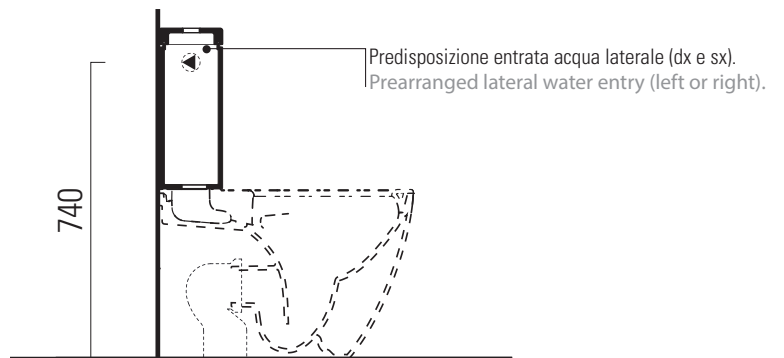

CLOSE COUPLED WC with horizontal outlet convertible to floor outlet through a technical curve not included in set, **Swirlflush**[®] system.

Colori - Colours	Codici - Codes	Fori - Tapholes
○ Bianco lucido - White glossy	8806 11	
◐ Bianco opaco - Matte white	8806 09	
● Ardesia	8806 26	
● Creta	8806 08	

Raccordi di scarico - Flushing connections	Codici - Codes	Interasse - Distance
	MCURVA MCURVAR	* 185 *180 *230
	MCURVAS	* da 165 a 235 from 165 to 235
	MCURVA90	* da 65 a 150 from 65 to 150
	MRAC	# 175

Pura

cassetta monoblocco

Cassetta Monoblocco

13,5 kg

CE

extraglaze[®] antibacterial

CASSETTA MONOBLOCCO con entrata acqua dal retro, dal basso (predisposizione dx o sx) o laterale (predisposizione dx o sx) .

MONOBLOC CISTERN with back, bottom (pre-arranged right or left) or lateral (prearranged right or left) water entry.

Colori - Colours	Codici - Codes	Fori - Tapholes
○ Bianco lucido - White glossy	868111	
◐ Bianco opaco - Matte white	868109	
● Ardesia	868126	
● Creta	868108	