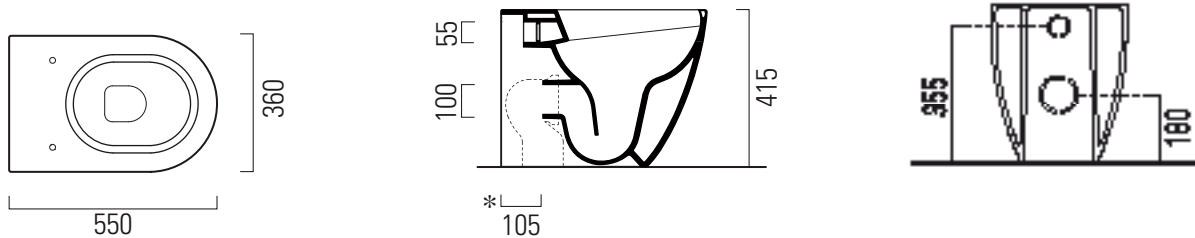

## 55×36 swirlflush

Wc  
55×36 cm  
23,5 kg

WC predisposto per scarico a parete oppure a pavimento tramite curva tecnica, con sistema di scarico **Swirlflush**®

swirlflush®

extraglaze® antibacterial

quickrelease

softclose

Back to wall Wc with wall or floor (through a pipe fitting) outlet with **Swirlflush**® system.

Colori - Colours	Codici - Codes	Fori - Tapholes
○ Bianco lucido - White glossy	881011	-
● Agave	881004	-
● Ardesia	881026	-
○ Bianco opaco - Matte white	881009	-
● Blush	881024	-
● Cenere	881017	-
● Creta	881008	-
● Ghiaccio	881015	-
● Tortora	881005	-

Raccordi di scarico - Flushing connections	Codici - Codes	Interasse - Distance
	MCURVA	* 105 mm
	MCURVA90	* 70 mm

**Testato con i seguenti dispositivi di scarico | Tested with the following flushing mechanisms**  
 GEBERIT art. 109.770.00.1 h1060mm - OLI 74 plus h1050mm - VALSIR Winner S h1140mm - VALSIR Tropea S h1060mm - VALSIR Cubik S h1060mm  
 VIEGA art. 771 904 h1000mm - VIEGA art. 771 904 h920mm - TECE BOX art. 9041012 h1060mm - GEBERIT art. 109.790.00.1 h1045mm GROHE art. 38863 h1045  
 TECE Box Octa h1075 art. 9370500