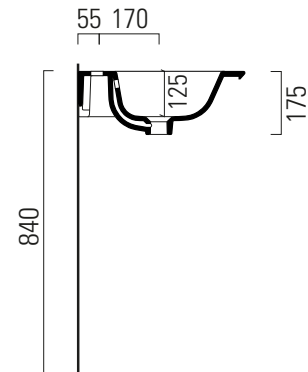

Note

1 - Extraglaze solo per smaltatura lucida
Extraglaze only for glossy glaze

* Taglio sul mobile
Furniture's cut