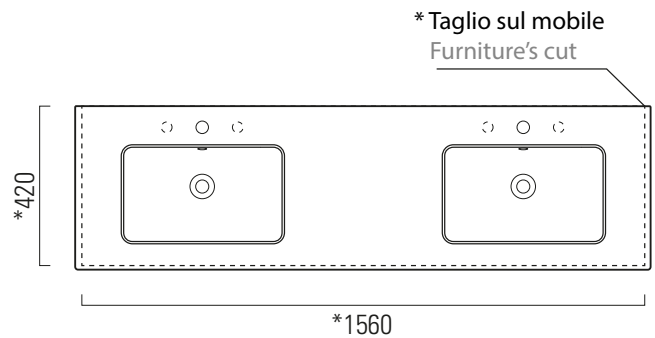

Note

1 - Extraglaze solo per smaltatura lucida
Extraglaze only for glossy glaze

* Taglio sul mobile
Furniture's cut