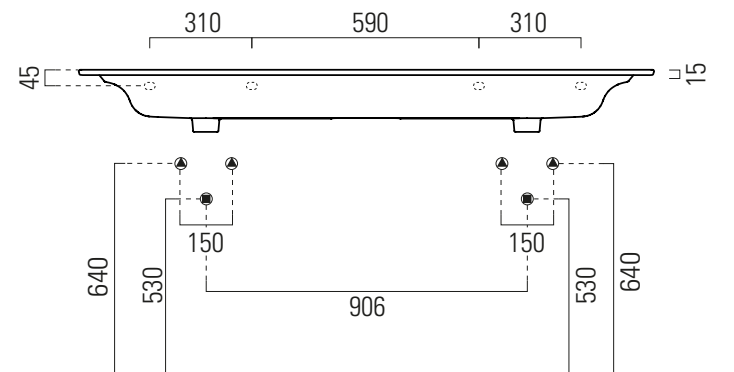

Note

1 - Extraglaze solo per smaltatura lucida
Extraglaze only for glossy glaze

* Taglio sul mobile
Furniture's cut