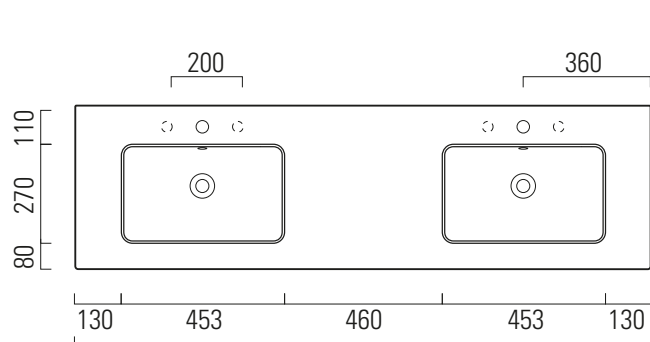

Note

1 - Extraglaze solo per smaltatura lucida
Extraglaze only for glossy glaze

* Taglio sul mobile
Furniture's cut