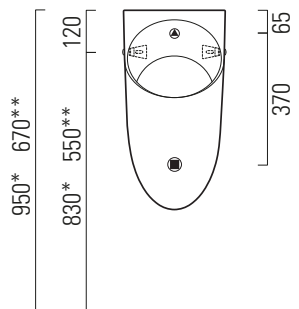

Pura

orinatoio 36x25

Orinatoio
Urinal
36x25
9,8 kg

ORINATOIO SOSPESO con fori diaframmati per fissaggio del coperchio.

WALL MOUNTED URINAL with diaphragm holes for cover fixing.

Colori - Colours	Codici - Codes	Scarico- Flush
<input type="radio"/> Bianco lucido - White glossy	889711	parete - wall