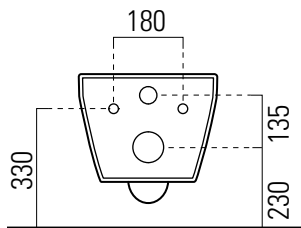

Kube

55×36

Wc
55×36 cm
20,4 kg

Wc sospeso con sistema di fissaggio dal basso.

Wall-hung wc installation with concealed fastening.

| Colori - Colours | Codici - Codes | Fori - Tapholes |
|--|----------------|-----------------|
| <input type="radio"/> Bianco lucido - White glossy | 8912 11 | - |