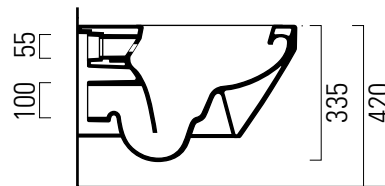

Kube

55×36

Wc
55×36 cm
20,4 kg

Wc sospeso con sistema di fissaggio dal basso.

Wall-hung wc installation with concealed fastening.

| Colori - Colours | Codici - Codes | Fori - Tapholes |
|--|----------------|-----------------|
| <input type="radio"/> Bianco lucido - White glossy | 8912 11 | - |