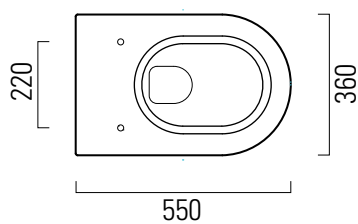

Kube

55×36

Wc
55×36 cm
20,4 kg

Wc sospeso con sistema di fissaggio dal basso.

Wall-hung wc installation with concealed fastening.

| Colori - Colours | Codici - Codes | Fori - Tapholes |
|--|----------------|-----------------|
| <input type="radio"/> Bianco lucido - White glossy | 8912 11 | - |