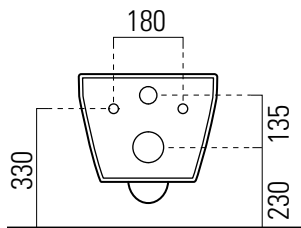

Kube

50×36 swirlflush

Wc
50×36 cm
20,2 kg

Wc sospeso swirlflush con sistema di fissaggio dal basso.

Wall-hung wc swirlflush installation with concealed fastening.

CE

swirlflush®

extraglaze®

quickrelease

Colori - Colours	Codici - Codes	Fori - Tapholes
<input type="radio"/> Bianco lucido - White glossy	8916 11	-

Si sconsiglia l'impiego di cassette di scarico esterne o impianti dotati di rubinetto flussometro.
We do not recommend the use of external flushing cisterns or systems endowed with flushometer valves.