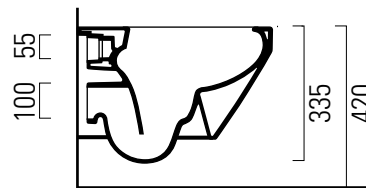

Kube

50×36 swirlflush

Wc
50×36 cm
20,2 kg

Wc sospeso swirlflush con sistema di fissaggio dal basso.

Wall-hung wc swirlflush installation with concealed fastening.

CE

swirlflush®

extraglaze®

quickrelease

Colori - Colours	Codici - Codes	Fori - Tapholes
<input type="radio"/> Bianco lucido - White glossy	8916 11	-

Si sconsiglia l'impiego di cassette di scarico esterne o impianti dotati di rubinetto flussometro.
We do not recommend the use of external flushing cisterns or systems endowed with flushometer valves.