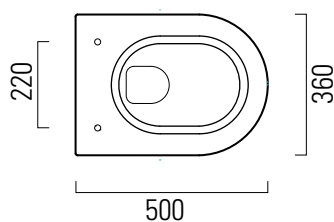

Kube

50×36 swirlflush

Wc
50×36 cm
20,2 kg

Wc sospeso swirlflush con sistema di fissaggio dal basso.

Wall-hung wc swirlflush installation with concealed fastening.

CE

swirlflush®

extraglaze®

quickrelease

Colori - Colours	Codici - Codes	Fori - Tapholes
<input type="radio"/> Bianco lucido - White glossy	8916 11	-

Si sconsiglia l'impiego di cassette di scarico esterne o impianti dotati di rubinetto flussometro.
We do not recommend the use of external flushing cisterns or systems endowed with flushometer valves.