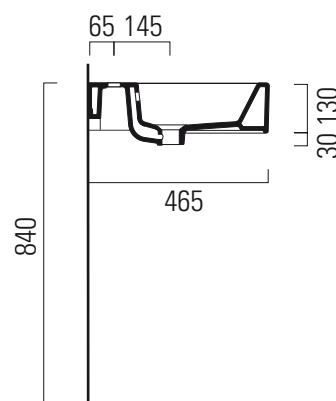

Kube

120x47

Lavabo / Washbasin
120x47 cm
28,7 kg
13,5 lt

LAVABO con foro troppopieno monoforo, pre-
disposto per rubinetteria cinque fori.
Installazione a sospensione o ad appoggio.

WASHBASIN with overflow one taphole, pre-
arranged for five tapholes fittings.
Wall-hung or countertop installation.

Colori - Colours	Codici - Codes	Fori - Tapholes
<input type="radio"/> Bianco lucido - White glossy	8924 111	monoforo / one taphole fitting

Kube

120x47

Lavabo / Washbasin
120x47 cm
28,7 kg

LAVABO con foro troppopieno due fori, predisposto per rubinetteria cinque fori. Installazione a sospensione o ad appoggio.

WASHBASIN with overflow two taphole, prearranged for five tapholes fittings. Wall-hung or countertop installation.

Colori - Colours	Codici - Codes	Fori - Tapholes
<input type="radio"/> Bianco lucido - White glossy	8924 2 11	due fori / two taphole fitting