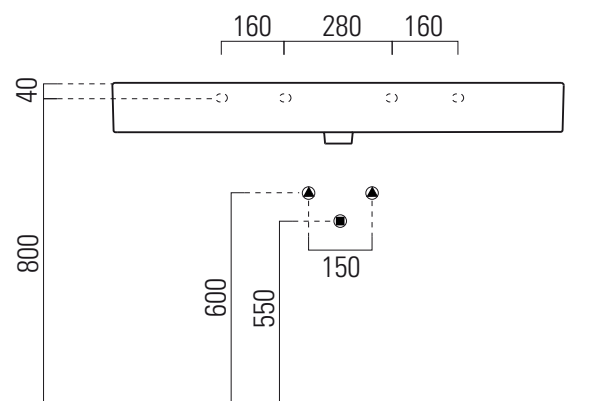

Kube

120x47

Lavabo / Washbasin
120x47 cm
28,7 kg
13,5 lt

LAVABO con foro troppopieno monoforo, pre-
disposto per rubinetteria cinque fori.
Installazione a sospensione o ad appoggio.

WASHBASIN with overflow one taphole, pre-
arranged for five tapholes fittings.
Wall-hung or countertop installation.

Colori - Colours	Codici - Codes	Fori - Tapholes
<input type="radio"/> Bianco lucido - White glossy	8924 111	monoforo / one taphole fitting

Kube

120x47

Lavabo / Washbasin
120x47 cm
28,7 kg

LAVABO con foro troppopieno due fori, predisposto per rubinetteria cinque fori. Installazione a sospensione o ad appoggio.

WASHBASIN with overflow two taphole, prearranged for five tapholes fittings. Wall-hung or countertop installation.

Colori - Colours	Codici - Codes	Fori - Tapholes
<input type="radio"/> Bianco lucido - White glossy	8924 2 11	due fori / two taphole fitting