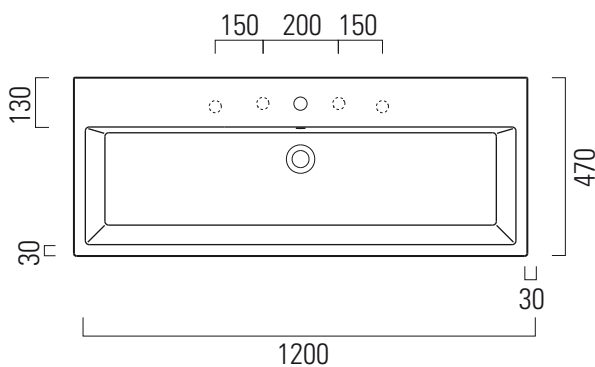

Kube

120x47

Lavabo / Washbasin
120x47 cm
28,7 kg
13,5 lt

LAVABO con foro troppopieno monoforo, pre-
disposto per rubinetteria cinque fori.
Installazione a sospensione o ad appoggio.

WASHBASIN with overflow one taphole, pre-
arranged for five tapholes fittings.
Wall-hung or countertop installation.

Colori - Colours	Codici - Codes	Fori - Tapholes
<input type="radio"/> Bianco lucido - White glossy	8924 111	monoforo / one taphole fitting

Kube

120x47

Lavabo / Washbasin
120x47 cm
28,7 kg

LAVABO con foro troppopieno due fori, predisposto per rubinetteria cinque fori. Installazione a sospensione o ad appoggio.

WASHBASIN with overflow two taphole, prearranged for five tapholes fittings. Wall-hung or countertop installation.

Colori - Colours	Codici - Codes	Fori - Tapholes
<input type="radio"/> Bianco lucido - White glossy	8924 2 11	due fori / two taphole fitting