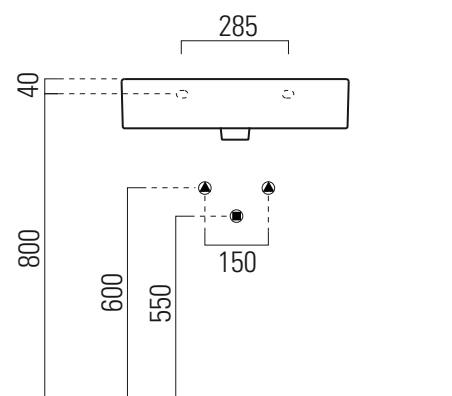

Kube

60x47

Lavabo / Washbasin
60x47 cm
16,5 kg
6,5 lt

LAVABO con foro troppopieno monoforo, pre-
disposto per rubinetteria triforo.
Installazione a sospensione o ad appoggio.

WASHBASIN with overflow one taphole, pre-
arranged for three tapholes fittings.
Wall-hung or countertop installation.

Colori - Colours	Codici - Codes	Fori - Tapholes
○ Bianco lucido - White glossy	8931111	monoforo / one taphole fitting

* Taglio sul mobile
Furniture's cut