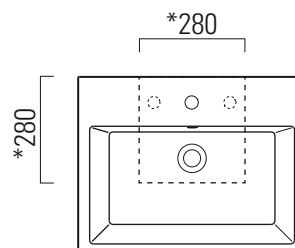

Kube

60x47

Lavabo / Washbasin
60x47 cm
16,5 kg
6,5 lt

LAVABO con foro troppopieno monoforo, pre-
disposto per rubinetteria triforo.
Installazione a sospensione o ad appoggio.

WASHBASIN with overflow one taphole, pre-
arranged for three tapholes fittings.
Wall-hung or countertop installation.

Colori - Colours	Codici - Codes	Fori - Tapholes
○ Bianco lucido - White glossy	8931111	monoforo / one taphole fitting

* Taglio sul mobile
Furniture's cut