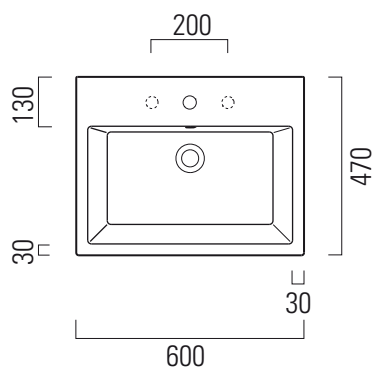

Kube

60x47

Lavabo / Washbasin
60x47 cm
16,5 kg
6,5 lt

LAVABO con foro troppopieno monoforo, pre-
disposto per rubinetteria triforo.
Installazione a sospensione o ad appoggio.

WASHBASIN with overflow one taphole, pre-
arranged for three tapholes fittings.
Wall-hung or countertop installation.

Colori - Colours	Codici - Codes	Fori - Tapholes
○ Bianco lucido - White glossy	8931111	monoforo / one taphole fitting

* Taglio sul mobile
Furniture's cut