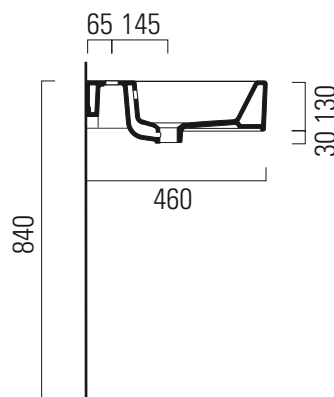

Kube

60x47

Lavabo / Washbasin
60x47 cm
16,5 kg
6,5 lt

LAVABO con foro troppopieno monoforo, pre-
disposto per rubinetteria triforo.
Installazione a sospensione o ad appoggio.

WASHBASIN with overflow one taphole, pre-
arranged for three tapholes fittings.
Wall-hung or countertop installation.

Colori - Colours	Codici - Codes	Fori - Tapholes
○ Bianco lucido - White glossy	8931111	monoforo / one taphole fitting

* Taglio sul mobile
Furniture's cut