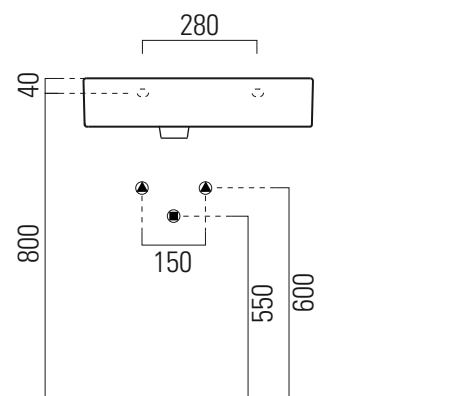

## 60x47

Lavabo / Washbasin  
60x47 cm  
16,9 kg

LAVABO con foro troppopieno monoforo, predisposto per rubinetteria triforo, piano destro. Installazione a sospensione o ad appoggio.

WASHBASIN with overflow one taphole, pre-arranged for three tapholes fittings, right countertop. Wall-hung or countertop installation.

Colori - Colours	Codici - Codes	Fori - Tapholes
<input type="radio"/> Bianco lucido - White glossy	8938 111	monoforo / one taphole fitting

\* Taglio sul mobile  
Furniture's cut