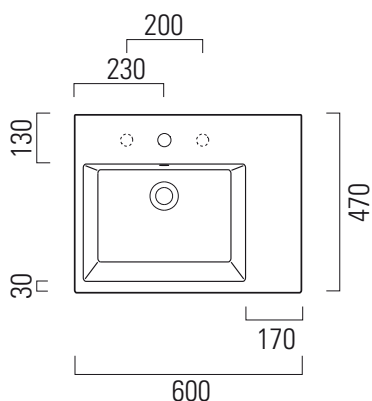

## 60x47

Lavabo / Washbasin  
60x47 cm  
16,9 kg

LAVABO con foro troppopieno monoforo, predisposto per rubinetteria triforo, piano destro. Installazione a sospensione o ad appoggio.

WASHBASIN with overflow one taphole, pre-arranged for three tapholes fittings, right countertop. Wall-hung or countertop installation.

Colori - Colours	Codici - Codes	Fori - Tapholes
<input type="radio"/> Bianco lucido - White glossy	8938 111	monoforo / one taphole fitting

\* Taglio sul mobile  
Furniture's cut