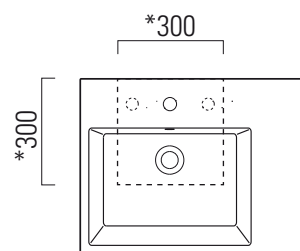

## 60x47

Lavabo / Washbasin  
60x47 cm  
16,9 kg

LAVABO con foro troppopieno monoforo, predisposto per rubinetteria triforo, piano destro. Installazione a sospensione o ad appoggio.

WASHBASIN with overflow one taphole, pre-arranged for three tapholes fittings, right countertop. Wall-hung or countertop installation.

Colori - Colours	Codici - Codes	Fori - Tapholes
<input type="radio"/> Bianco lucido - White glossy	8938 111	monoforo / one taphole fitting

\* Taglio sul mobile  
Furniture's cut