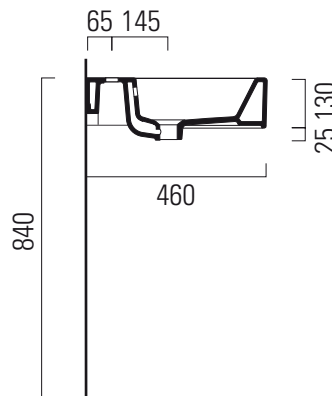

## 60x47

Lavabo / Washbasin  
60x47 cm  
16,9 kg

LAVABO con foro troppopieno monoforo, predisposto per rubinetteria triforo, piano destro. Installazione a sospensione o ad appoggio.

WASHBASIN with overflow one taphole, pre-arranged for three tapholes fittings, right countertop. Wall-hung or countertop installation.

Colori - Colours	Codici - Codes	Fori - Tapholes
<input type="radio"/> Bianco lucido - White glossy	8938 111	monoforo / one taphole fitting

\* Taglio sul mobile  
Furniture's cut