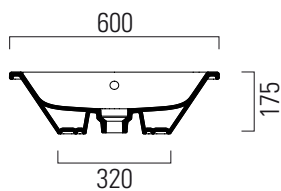

Taglio sul mobile installazione sottopiano
Furniture's cut under-counter installation