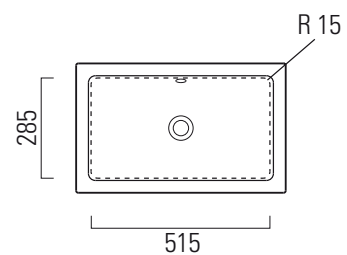

Kube X

60x37

Lavabo / Washbasin
60x37 cm
12 kg
5 lt

Lavabo con foro troppopieno predisposto per rubinetteria da parete o su piano. Installazione ad incasso.

Washbasin with overflow predisposed for tap fittings from wall or on countertop structure. Built-in installation.

Colori - Colours	Codici - Codes	Fori - Tapholes
○ Bianco lucido - White glossy	895311	

Taglio sul mobile installazione incasso
Furniture's cut built-in installation

Kube X

60x37

Lavabo / Washbasin
60x37 cm
12 kg
5 lt

Lavabo con foro troppopieno predisposto per rubinetteria da parete o su piano. Installazione sottopiano.

Washbasin with overflow predisposed for tap fittings from wall or on countertop structure. Underplane installation.

Colori - Colours	Codici - Codes	Fori - Tapholes
○ Bianco lucido - White glossy	8953911	

Taglio sul mobile installazione sottopiano
Furniture's cut under-counter installation