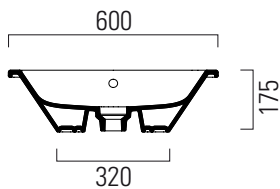

Kube X

60x37

Lavabo / Washbasin
60x37 cm
12 kg
5 lt

Lavabo con foro troppopieno predisposto per rubinetteria da parete o su piano. Installazione ad incasso.

Washbasin with overflow predisposed for tap fittings from wall or on countertop structure. Built-in installation.

Colori - Colours	Codici - Codes	Fori - Tapholes
○ Bianco lucido - White glossy	895311	

Taglio sul mobile installazione incasso
Furniture's cut built-in installation

Kube X

60x37

Lavabo / Washbasin
60x37 cm
12 kg
5 lt

Lavabo con foro troppopieno predisposto per rubinetteria da parete o su piano. Installazione sottopiano.

Washbasin with overflow predisposed for tap fittings from wall or on countertop structure. Underplane installation.