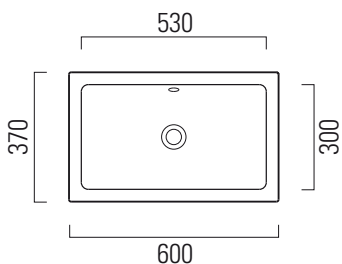

Kube X

60x37

Lavabo / Washbasin
60x37 cm
12 kg
5 lt

Lavabo con foro troppopieno predisposto per rubinetteria da parete o su piano. Installazione ad incasso.

Washbasin with overflow predisposed for tap fittings from wall or on countertop structure. Built-in installation.

Colori - Colours	Codici - Codes	Fori - Tapholes
○ Bianco lucido - White glossy	895311	

Taglio sul mobile installazione incasso
Furniture's cut built-in installation

Kube X

60x37

Lavabo / Washbasin
60x37 cm
12 kg
5 lt

Lavabo con foro troppopieno predisposto per rubinetteria da parete o su piano. Installazione sottopiano.

Washbasin with overflow predisposed for tap fittings from wall or on countertop structure. Underplane installation.

Colori - Colours	Codici - Codes	Fori - Tapholes
○ Bianco lucido - White glossy	8953911	

Taglio sul mobile installazione sottopiano
Furniture's cut under-counter installation