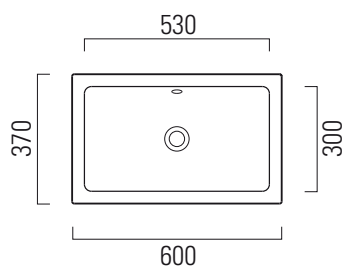

Kube X

60x37

Lavabo / Washbasin
60x37 cm
12 kg
5 lt

Lavabo con foro troppopieno predisposto per rubinetteria da parete o su piano. Installazione ad incasso.

Washbasin with overflow predisposed for tap fittings from wall or on countertop structure. Built-in installation.

Colori - Colours	Codici - Codes	Fori - Tapholes
○ Bianco lucido - White glossy	895311	

Taglio sul mobile installazione incasso
Furniture's cut built-in installation

Kube X

60x37

Lavabo / Washbasin
60x37 cm
12 kg
5 lt

Lavabo con foro troppopieno predisposto per rubinetteria da parete o su piano. Installazione sottopiano.

Washbasin with overflow predisposed for tap fittings from wall or on countertop structure. Underplane installation.

Colori - Colours	Codici - Codes	Fori - Tapholes
○ Bianco lucido - White glossy	8953911	

Taglio sul mobile installazione sottopiano
Furniture's cut under-counter installation