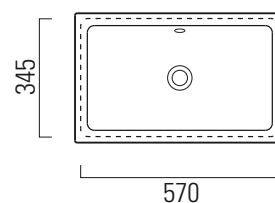

Kube X

60x37

Lavabo / Washbasin
60x37 cm
12 kg
5 lt

Lavabo con foro troppopieno predisposto per rubinetteria da parete o su piano. Installazione ad incasso.

Washbasin with overflow predisposed for tap fittings from wall or on countertop structure. Built-in installation.

Colori - Colours	Codici - Codes	Fori - Tapholes
○ Bianco lucido - White glossy	895311	

Taglio sul mobile installazione incasso
Furniture's cut built-in installation

Kube X

60x37

Lavabo / Washbasin
60x37 cm
12 kg
5 lt

Lavabo con foro troppopieno predisposto per rubinetteria da parete o su piano. Installazione sottopiano.

Washbasin with overflow predisposed for tap fittings from wall or on countertop structure. Underplane installation.

Colori - Colours	Codici - Codes	Fori - Tapholes
○ Bianco lucido - White glossy	8953911	

Taglio sul mobile installazione sottopiano
Furniture's cut under-counter installation