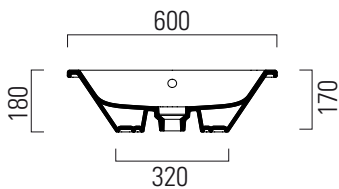

# Kube X

60x37

Lavabo / Washbasin  
60x37 cm  
12 kg  
5 lt

Lavabo con foro troppopieno predisposto per rubinetteria da parete o su piano. Installazione ad incasso.

Washbasin with overflow predisposed for tap fittings from wall or on countertop structure. Built-in installation.

Colori - Colours	Codici - Codes	Fori - Tapholes
○ Bianco lucido - White glossy	895311	

Taglio sul mobile installazione incasso  
Furniture's cut built-in installation

## 60x37

Lavabo / Washbasin  
60x37 cm  
12 kg  
5 lt

Lavabo con foro troppopieno predisposto per rubinetteria da parete o su piano. Installazione sottopiano.

Washbasin with overflow predisposed for tap fittings from wall or on countertop structure. Underplane installation.