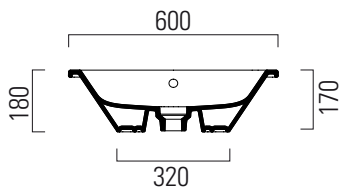

## 60x37

Lavabo / Washbasin  
60x37 cm  
12 kg  
5 lt

Lavabo con foro troppopieno predisposto per rubinetteria da parete o su piano. Installazione sottopiano.

Washbasin with overflow predisposed for tap fittings from wall or on countertop structure. Underplane installation.

Colori - Colours	Codici - Codes	Fori - Tapholes
○ Bianco lucido - White glossy	8953911	

Taglio sul mobile installazione sottopiano  
Furniture's cut under-counter installation