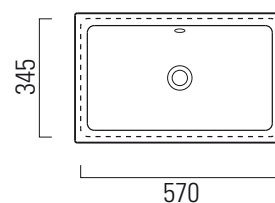

# Kube X

60x37

Lavabo / Washbasin  
60x37 cm  
12 kg  
5 lt

Lavabo con foro troppopieno predisposto per rubinetteria da parete o su piano. Installazione ad incasso.

Washbasin with overflow predisposed for tap fittings from wall or on countertop structure. Built-in installation.

Colori - Colours	Codici - Codes	Fori - Tapholes
○ Bianco lucido - White glossy	895311	

Taglio sul mobile installazione incasso  
Furniture's cut built-in installation

## 60x37

Lavabo / Washbasin  
60x37 cm  
12 kg  
5 lt

Lavabo con foro troppopieno predisposto per rubinetteria da parete o su piano. Installazione sottopiano.

Washbasin with overflow predisposed for tap fittings from wall or on countertop structure. Underplane installation.