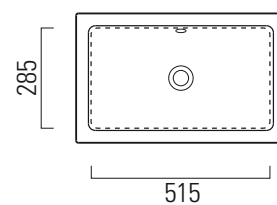

## 60x37

Lavabo / Washbasin  
60x37 cm  
12 kg  
5 lt

Lavabo con foro troppopieno predisposto per rubinetteria da parete o su piano. Installazione sottopiano.

Washbasin with overflow predisposed for tap fittings from wall or on countertop structure. Underplane installation.

Colori - Colours	Codici - Codes	Fori - Tapholes
○ Bianco lucido - White glossy	8953911	

Taglio sul mobile installazione sottopiano  
Furniture's cut under-counter installation