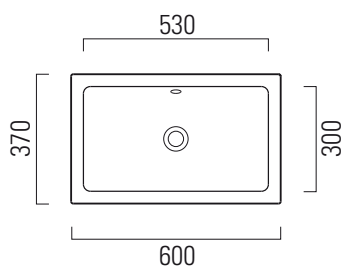

## 60x37

Lavabo / Washbasin  
60x37 cm  
12 kg  
5 lt

Lavabo con foro troppopieno predisposto per rubinetteria da parete o su piano. Installazione sottopiano.

Washbasin with overflow predisposed for tap fittings from wall or on countertop structure. Underplane installation.

Colori - Colours	Codici - Codes	Fori - Tapholes
○ Bianco lucido - White glossy	8953911	

Taglio sul mobile installazione sottopiano  
Furniture's cut under-counter installation