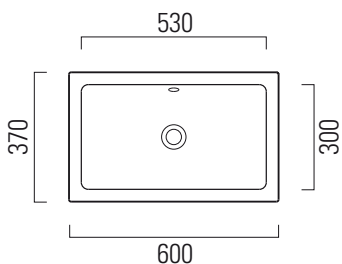

# Kube X

60x37

Lavabo / Washbasin  
60x37 cm  
12 kg  
5 lt

Lavabo con foro troppopieno predisposto per rubinetteria da parete o su piano. Installazione ad incasso.

Washbasin with overflow predisposed for tap fittings from wall or on countertop structure. Built-in installation.

Colori - Colours	Codici - Codes	Fori - Tapholes
○ Bianco lucido - White glossy	895311	

Taglio sul mobile installazione incasso  
Furniture's cut built-in installation

## 60x37

Lavabo / Washbasin  
60x37 cm  
12 kg  
5 lt

Lavabo con foro troppopieno predisposto per rubinetteria da parete o su piano. Installazione sottopiano.

Washbasin with overflow predisposed for tap fittings from wall or on countertop structure. Underplane installation.