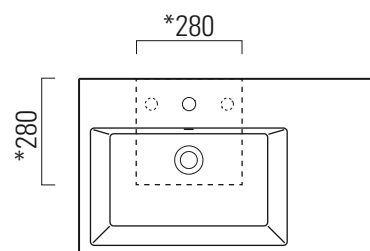

Kube

80x47

Lavabo / Washbasin
80x47 cm
20,3 kg

LAVABO con foro troppopieno monoforo, predisposto per rubinetteria triforo, piano destro. Installazione a sospensione o ad appoggio.

WASHBASIN with overflow one taphole, pre-arranged for three tapholes fittings, right countertop. Wall-hung or countertop installation.

Colori - Colours	Codici - Codes	Fori - Tapholes
<input type="radio"/> Bianco lucido - White glossy	8956 111	monoforo / one taphole fitting

* Taglio sul mobile
Furniture's cut