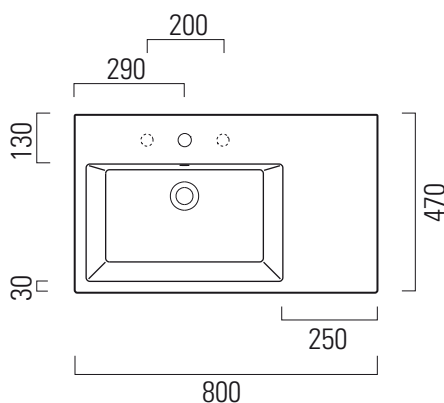

Kube

80x47

Lavabo / Washbasin
80x47 cm
20,3 kg

LAVABO con foro troppopieno monoforo, predisposto per rubinetteria triforo, piano destro. Installazione a sospensione o ad appoggio.

WASHBASIN with overflow one taphole, pre-arranged for three tapholes fittings, right countertop. Wall-hung or countertop installation.

Colori - Colours	Codici - Codes	Fori - Tapholes
<input type="radio"/> Bianco lucido - White glossy	8956 111	monoforo / one taphole fitting

* Taglio sul mobile
Furniture's cut