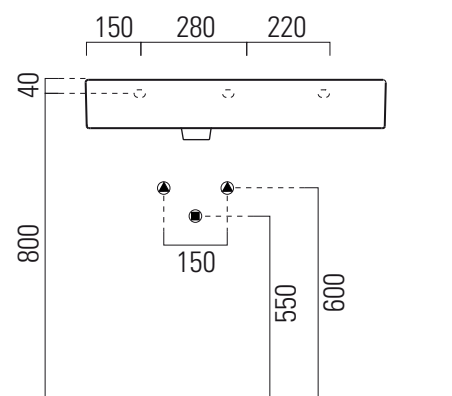

Kube

80x47

Lavabo / Washbasin
80x47 cm
20,3 kg

LAVABO con foro troppopieno monoforo, predisposto per rubinetteria triforo, piano destro. Installazione a sospensione o ad appoggio.

WASHBASIN with overflow one taphole, pre-arranged for three tapholes fittings, right countertop. Wall-hung or countertop installation.

Colori - Colours	Codici - Codes	Fori - Tapholes
<input type="radio"/> Bianco lucido - White glossy	8956 111	monoforo / one taphole fitting

* Taglio sul mobile
Furniture's cut