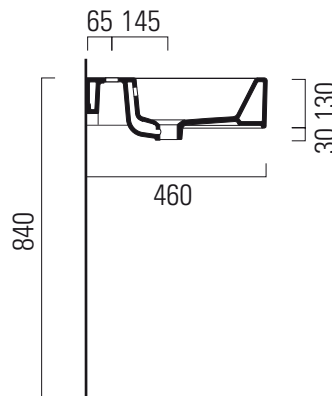

Kube

80x47

Lavabo / Washbasin
80x47 cm
20,3 kg

LAVABO con foro troppopieno monoforo, predisposto per rubinetteria triforo, piano destro. Installazione a sospensione o ad appoggio.

WASHBASIN with overflow one taphole, pre-arranged for three tapholes fittings, right countertop. Wall-hung or countertop installation.

Colori - Colours	Codici - Codes	Fori - Tapholes
<input type="radio"/> Bianco lucido - White glossy	8956 111	monoforo / one taphole fitting

* Taglio sul mobile
Furniture's cut