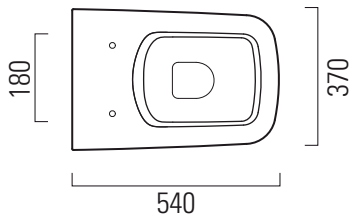

# Sand

55×37

Wc  
54,5×37 cm  
26 kg

CE

WC con scarico a parete trasformabile a pavimento tramite curva tecnica non a corredo.

WC with horizontal outlet convertible to floor outlet with a pipe fitting, not included.

Colori - Colours	Codici - Codes	Fori - Tapholes
<input type="radio"/> Bianco lucido - White glossy	9014 11	-

Raccordi di scarico - Flushing connections	Codici - Codes	Interasse - Distance
	MCURVA	* 105
	MCURVAS	* Da 165 a 180 mm * From 165 to 180 mm
	MCURVA90	* Da 60 a 80 mm * From 60 to 80 mm