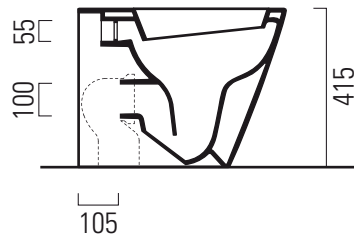

# Sand

55×37

Wc  
54,5×37 cm  
26 kg

CE

WC con scarico a parete trasformabile a pavimento tramite curva tecnica non a corredo.

WC with horizontal outlet convertible to floor outlet with a pipe fitting, not included.

Colori - Colours	Codici - Codes	Fori - Tapholes
<input type="radio"/> Bianco lucido - White glossy	9014 11	-

Raccordi di scarico - Flushing connections	Codici - Codes	Interasse - Distance
	MCURVA	* 105
	MCURVAS	* Da 165 a 180 mm * From 165 to 180 mm
	MCURVA90	* Da 60 a 80 mm * From 60 to 80 mm