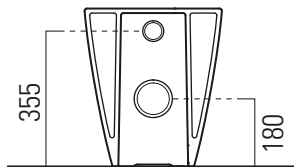

# Sand

55×37

Wc  
54,5×37 cm  
26 kg

CE

WC con scarico a parete trasformabile a pavimento tramite curva tecnica non a corredo.

WC with horizontal outlet convertible to floor outlet with a pipe fitting, not included.

Colori - Colours	Codici - Codes	Fori - Tapholes
<input type="radio"/> Bianco lucido - White glossy	9014 11	-

Raccordi di scarico - Flushing connections	Codici - Codes	Interasse - Distance
	MCURVA	* 105
	MCURVAS	* Da 165 a 180 mm * From 165 to 180 mm
	MCURVA90	* Da 60 a 80 mm * From 60 to 80 mm