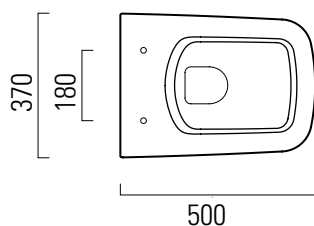

## 50 × 37

Wc  
50×37 cm  
19,5 kg

WC SOSPESO con sistema di fissaggio dal basso.

WALL-HUNG WC installation with concealed fastening.

Colori - Colours	Codici - Codes	Fori - Tapholes
<input type="radio"/> Bianco lucido - White glossy	9018 11	-