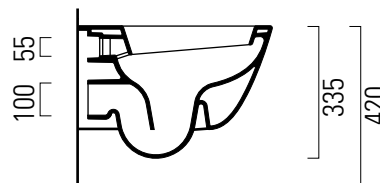

## 50 × 37

Wc  
50×37 cm  
19,5 kg

WC SOSPESO con sistema di fissaggio dal basso.

WALL-HUNG WC installation with concealed fastening.

Colori - Colours	Codici - Codes	Fori - Tapholes
<input type="radio"/> Bianco lucido - White glossy	9018 11	-