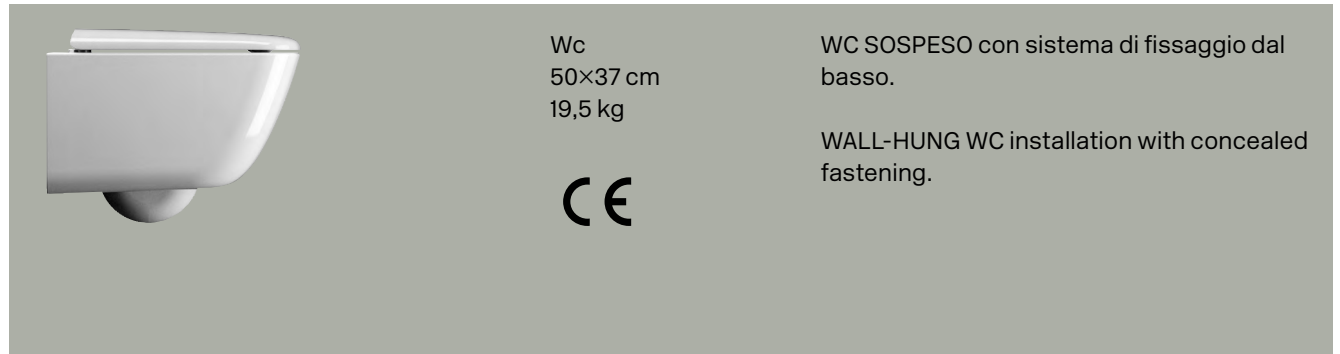

## 50 × 37

Wc  
50×37 cm  
19,5 kg

WC SOSPESO con sistema di fissaggio dal basso.

WALL-HUNG WC installation with concealed fastening.

Colori - Colours	Codici - Codes	Fori - Tapholes
<input type="radio"/> Bianco lucido - White glossy	9018 11	-