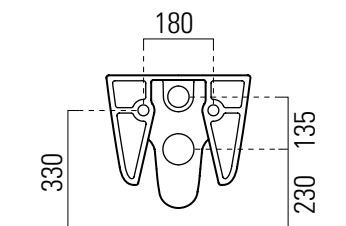

## 50 × 37

Wc  
50×37 cm  
19,5 kg

WC SOSPESO con sistema di fissaggio dal basso.

WALL-HUNG WC installation with concealed fastening.

Colori - Colours	Codici - Codes	Fori - Tapholes
<input type="radio"/> Bianco lucido - White glossy	9018 11	-