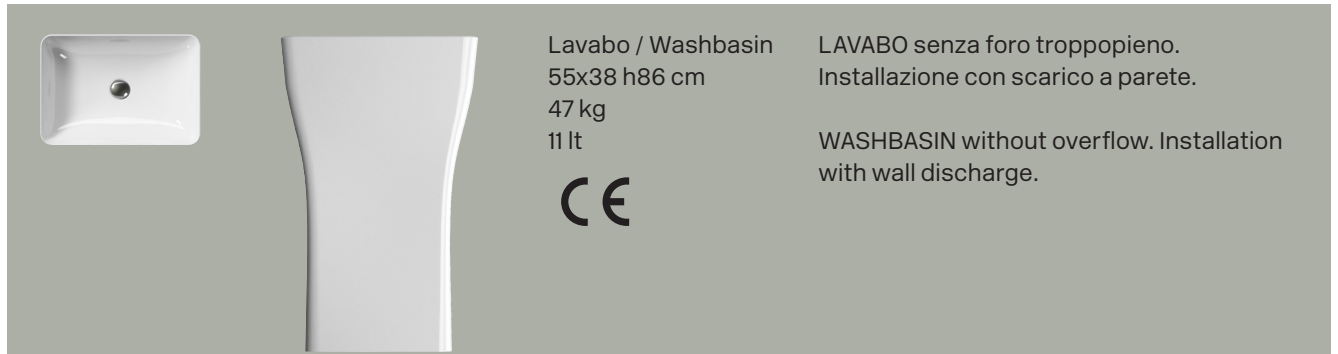

Sand

55x38x86

Lavabo / Washbasin
55x38 h86 cm
47 kg
11 lt

LAVABO senza foro troppopieno.
Installazione con scarico a parete.

WASHBASIN without overflow. Installation
with wall discharge.

Colori - Colours	Codici - Codes	Fori - Tapholes
<input type="radio"/> Bianco lucido - White glossy	9057PF11	