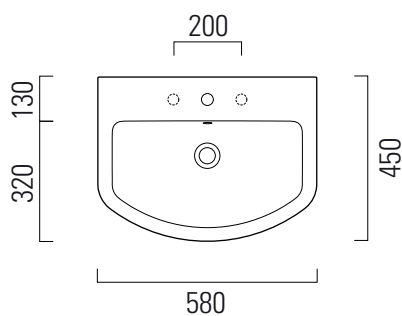

Lavabo / Washbasin
58×45 cm
12,3 kg

LAVABO con foro troppopieno monoforo, predisposto per rubinetteria triforo. Installazione a sospensione o su colonna.

WASHBASIN with overflow, single taphole, prearranged for three tapholes fittings. Wall-hung or on pedestal.

Colori - Colours	Codici - Codes	Fori - Tapholes
☐ Bianco lucido - White glossy	9130111