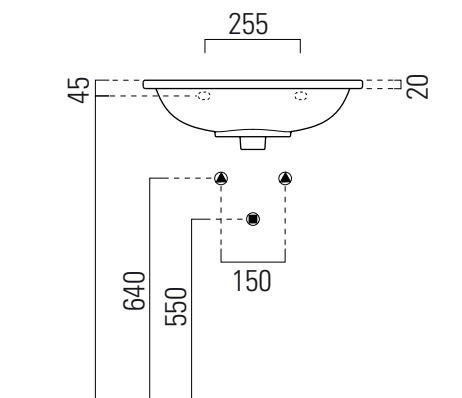

Lavabo / Washbasin
58×45 cm
12,3 kg

LAVABO con foro troppopieno monoforo, predisposto per rubinetteria triforo. Installazione a sospensione o su colonna.

WASHBASIN with overflow, single taphole, prearranged for three tapholes fittings. Wall-hung or on pedestal.

Colori - Colours	Codici - Codes	Fori - Tapholes
☐ Bianco lucido - White glossy	9130111