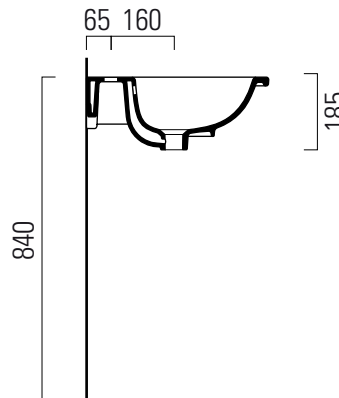

## 58×45

Lavabo / Washbasin  
58×45 cm  
12,3 kg

LAVABO con foro troppopieno monoforo, predisposto per rubinetteria triforo. Installazione a sospensione o su colonna.

WASHBASIN with overflow, single taphole, prearranged for three tapholes fittings. Wall-hung or on pedestal.

Colori - Colours	Codici - Codes	Fori - Tapholes
<input type="radio"/> Bianco lucido - White glossy	9130111	

## Colonna

Colonna / Pedestal  
69×18 cm  
12,4 kg

COLONNA.  
PEDESTAL.

Colori - Colours	Codici - Codes	
<input type="radio"/> Bianco lucido - White glossy	807411	