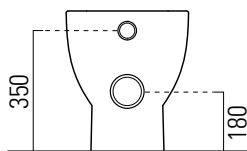

# City new

50×37

Wc  
50×37 cm  
25 kg

Wc con scarico a parete trasformabile a pavimento tramite curva tecnica non a corredo.

Wc with horizontal outlet convertible to floor outlet with a pipe fitting, not included.

Colori - Colours	Codici - Codes	Fori - Tapholes
<input type="radio"/> Bianco lucido - White glossy	931411	-

Raccordi di scarico - Flushing connections	Codici - Codes	Interasse - Distance
	MCURVA	* 105 mm
	MCURVA90	* 70 mm