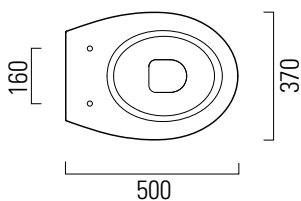

# City new

50×37

Wc  
50×37 cm  
25 kg

Wc con scarico a parete trasformabile a pavimento tramite curva tecnica non a corredo.

Wc with horizontal outlet convertible to floor outlet with a pipe fitting, not included.

Colori - Colours	Codici - Codes	Fori - Tapholes
<input type="radio"/> Bianco lucido - White glossy	931411	-

Raccordi di scarico - Flushing connections	Codici - Codes	Interasse - Distance
	MCURVA	* 105 mm
	MCURVA90	* 70 mm