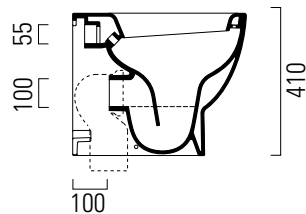

# City new

50×37

Wc  
50×37 cm  
25 kg

Wc con scarico a parete trasformabile a pavimento tramite curva tecnica non a corredo.

Wc with horizontal outlet convertible to floor outlet with a pipe fitting, not included.

Colori - Colours	Codici - Codes	Fori - Tapholes
<input type="radio"/> Bianco lucido - White glossy	931411	-

Raccordi di scarico - Flushing connections	Codici - Codes	Interasse - Distance
	MCURVA	* 105 mm
	MCURVA90	* 70 mm