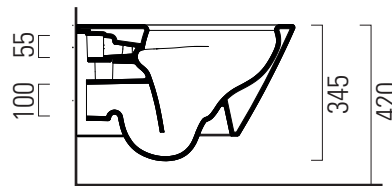

Altaceramica

55×36/G

Wc
55×36 cm
23,2 kg

WC sospeso **Geniusflush** con sistema di fissaggio dal basso o dall'alto.

Wall-hung WC **Geniusflush** with bottom or top fixing system.

CE

GeniusFlush®
extraglaze®antibacterial
quickrelease
softclose
antiscratch

Colori - Colours	Codici - Codes	Fori - Tapholes
 Oro/Nero - Gold/Black	941351	-
 Oro/Bianco - Gold/White	941350	-
 Argento/Bianco - Silver/White	941355	-

Note

- 1 - Non è consigliato l'impiego di cassette di scarico esterne o impianti dotati di rubinetto flussometro.
We do not recommend the use of external flushing cisterns or systems endowed with flushometer valves.
- 2 - Extraglaze solo per smaltatura lucida
Extraglaze only for glossy glaze