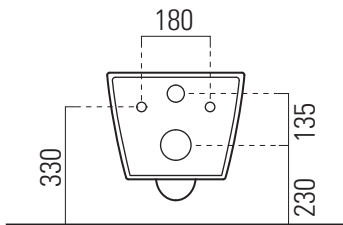

Altaceramica

55×36/G

Wc
55×36 cm
23,2 kg

WC sospeso **Geniusflush** con sistema di fissaggio dal basso o dall'alto.

Wall-hung WC **Geniusflush** with bottom or top fixing system.

CE

GeniusFlush®
extraglaze®antibacterial
quickrelease
softclose
antiscratch

Colori - Colours	Codici - Codes	Fori - Tapholes
Oro/Nero - Gold/Black	941351	-
Oro/Bianco - Gold/White	941350	-
Argento/Bianco - Silver/White	941355	-

Note

- 1 - Non è consigliato l'impiego di cassette di scarico esterne o impianti dotati di rubinetto flussometro.
  We do not recommend the use of external flushing cisterns or systems endowed with flushometer valves.
- 2 - Extraglaze solo per smaltatura lucida
  Extraglaze only for glossy glaze

Testato con i seguenti dispositivi di scarico | Tested with the following flushing mechanisms
GEBERIT Duofix SIGMA 8 cod. 111.795.00.1; GEBERIT Duofix SIGMA 8 6/3 L cod. 111.697.00.1; GEBERIT Duofix SIGMA 8 4,5/3 L cod. 111.698.00.1;
GEBERIT Monolith cod. 131.031.SL.1; GEBERIT Monolith cod. 131.021.SL.1; GEBERIT Combifix 12 cod. 110.358.00.5; GEBERIT Combifix 12 cod. 110.366.00.5;
OLI 74 Plus S80 cod. 187649 pneumatico; OLI 74 Plus S80 cod.601803 meccanico; VALSIR Tropea S S90 cod. VS0858252; ReF Optline;
TECE Square cod. 9.300.000; TECE Box Octa 8 cm cod. 9370501; VIEGA Eco Plus cod. 704070; VIEGA Prevista Pure 8 cm cod. 8513;
VIEGA Eco Plus cod. 606664; GEBERIT 111.300.00.5; GROHE Rapid SL cod.38528001 (**testato con riduttore di flusso - tested with flush reducer**)