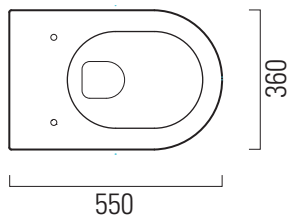

Altaceramica

55×36/G

Wc
55×36 cm
23,2 kg

WC sospeso **Geniusflush** con sistema di fissaggio dal basso o dall'alto.

Wall-hung WC **Geniusflush** with bottom or top fixing system.

CE

GeniusFlush®
extraglaze®antibacterial
quickrelease
softclose
antiscratch

Colori - Colours	Codici - Codes	Fori - Tapholes
Oro/Nero - Gold/Black	941351	-
Oro/Bianco - Gold/White	941350	-
Argento/Bianco - Silver/White	941355	-

Note

- 1 - Non è consigliato l'impiego di cassette di scarico esterne o impianti dotati di rubinetto flussometro.
  We do not recommend the use of external flushing cisterns or systems endowed with flushometer valves.
- 2 - Extraglaze solo per smaltatura lucida
  Extraglaze only for glossy glaze

Testato con i seguenti dispositivi di scarico | Tested with the following flushing mechanisms
GEBERIT Duofix SIGMA 8 cod. 111.795.00.1; GEBERIT Duofix SIGMA 8 6/3 L cod. 111.697.00.1; GEBERIT Duofix SIGMA 8 4,5/3 L cod. 111.698.00.1;
GEBERIT Monolith cod. 131.031.SL.1; GEBERIT Monolith cod. 131.021.SL.1; GEBERIT Combifix 12 cod. 110.358.00.5; GEBERIT Combifix 12 cod. 110.366.00.5;
OLI 74 Plus S80 cod. 187649 pneumatico; OLI 74 Plus S80 cod.601803 meccanico; VALSIR Tropea S S90 cod. VS0858252; ReF Optline;
TECE Square cod. 9.300.000; TECE Box Octa 8 cm cod. 9370501; VIEGA Eco Plus cod. 704070; VIEGA Prevista Pure 8 cm cod. 8513;
VIEGA Eco Plus cod. 606664; GEBERIT 111.300.00.5; GROHE Rapid SL cod.38528001 (**testato con riduttore di flusso - tested with flush reducer**)