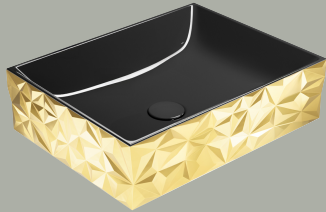

Altaceramica

50x37 Diamante

Lavabo / Washbasin
50x37 cm
11,5 kg
7 lt

extraglaze®antibacterial

anti-scratch

Lavabo senza foro troppopieno predisposto per rubinetteria da parete o su piano. Installazione ad appoggio.

Washbasin without overflow prearranged for wall or countertop tap fittings. Countertop installation.

Colori - Colours	Codici - Codes	Fori - Tapholes
Oro/Nero - Gold/Black	944051	-
Oro/Bianco - Gold/White	944050	-
Argento/Bianco - Silver/White	944055	-