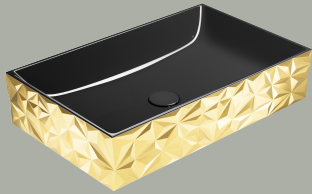

Altaceramica

60x37 Diamante

Lavabo / Washbasin
60x37 cm
14,2 kg
9 lt

extraglaze®antibacterial

anti-scratch

Lavabo senza foro troppopieno predisposto per rubinetteria da parete o su piano. Installazione ad appoggio.

Washbasin without overflow prearranged for wall or countertop tap fittings. Countertop installation.

Colori - Colours	Codici - Codes	Fori - Tapholes
 Oro/Nero - Gold/Black	944151	-
 Oro/Bianco - Gold/White	944150	-
 Argento/Bianco - Silver/White	944155	-