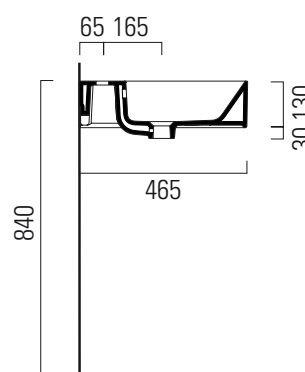

Kube X

120x47

Lavabo / Washbasin
120x47 cm
34,5 kg
9 lt

LAVABO con foro troppopieno monoforo, predisposto per rubinetteria 3 fori. Installazione a sospensione o ad appoggio.

WASHBASIN with overflow, one taphole predisposed for three taphole fittings. Wall hung or countertop installation.

Colori - Colours	Codici - Codes	Fori - Tapholes
○ Bianco lucido - White glossy	9452111	monoforo / one taphole fitting
◐ Bianco opaco - Matt white	9452109	monoforo / one taphole fitting

Note

1 - Extraglaze solo per smaltatura lucida
Extraglaze only for glossy glaze