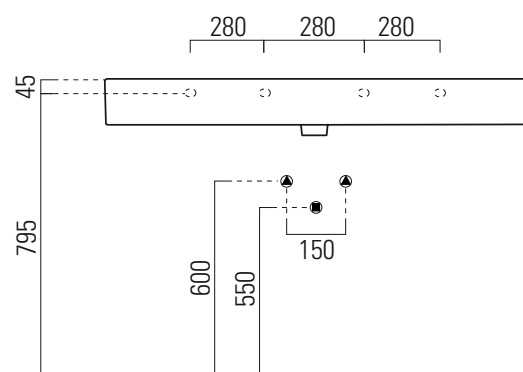

Kube X

120x47

Lavabo / Washbasin
120x47 cm
34,5 kg
9 lt

LAVABO con foro troppopieno monoforo, predisposto per rubinetteria 3 fori. Installazione a sospensione o ad appoggio.

WASHBASIN with overflow, one taphole predisposed for three taphole fittings. Wall hung or countertop installation.

Colori - Colours	Codici - Codes	Fori - Tapholes
○ Bianco lucido - White glossy	9452111	monoforo / one taphole fitting
◐ Bianco opaco - Matt white	9452109	monoforo / one taphole fitting

Note

1 - Extraglaze solo per smaltatura lucida
Extraglaze only for glossy glaze