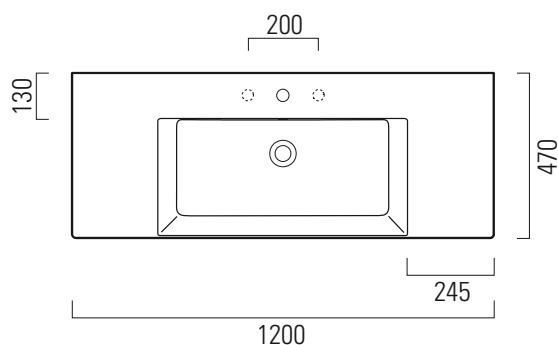

Kube X

120x47

Lavabo / Washbasin
120x47 cm
34,5 kg
9 lt

LAVABO con foro troppopieno monoforo, predisposto per rubinetteria 3 fori. Installazione a sospensione o ad appoggio.

WASHBASIN with overflow, one taphole predisposed for three taphole fittings. Wall hung or countertop installation.

Colori - Colours	Codici - Codes	Fori - Tapholes
○ Bianco lucido - White glossy	9452111	monoforo / one taphole fitting
◐ Bianco opaco - Matt white	9452109	monoforo / one taphole fitting

Note

1 - Extraglaze solo per smaltatura lucida
Extraglaze only for glossy glaze