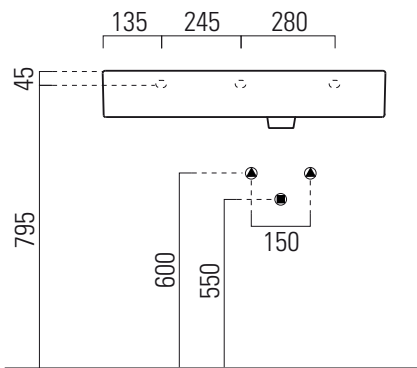

# Kube X

80x47

Lavabo / Washbasin  
80x47 cm  
22,9 kg  
7 lt

LAVABO con foro troppopieno monoforo, predisposto per rubinetteria tre fori, piano sinistro. Installazione a sospensione o ad appoggio.

WASHBASIN with overflow, one taphole predisposed for three taphole fittings, left countertop. Wall hung or countertop installation.

Colori - Colours	Codici - Codes	Fori - Tapholes
○ Bianco lucido - White glossy	9457111	monoforo / one taphole fitting
◐ Bianco opaco - Matt white	9457109	monoforo / one taphole fitting
● Ardesia	9457126	monoforo / one taphole fitting

**Note**

1 - Extraglaze solo per smaltatura lucida  
Extraglaze only for glossy glaze

300x300 taglio sul mobile  
300x300 furniture's cut