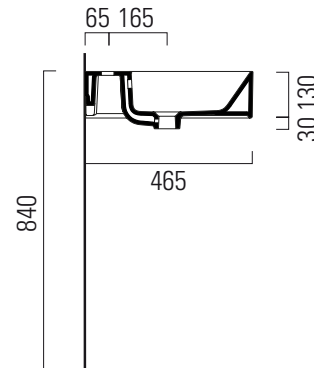

# Kube X

80x47

Lavabo / Washbasin  
80x47 cm  
22,9 kg  
7 lt

LAVABO con foro troppopieno monoforo, predisposto per rubinetteria tre fori, piano sinistro. Installazione a sospensione o ad appoggio.

WASHBASIN with overflow, one taphole predisposed for three taphole fittings, left countertop. Wall hung or countertop installation.

Colori - Colours	Codici - Codes	Fori - Tapholes
○ Bianco lucido - White glossy	9457111	monoforo / one taphole fitting
◐ Bianco opaco - Matt white	9457109	monoforo / one taphole fitting
● Ardesia	9457126	monoforo / one taphole fitting

**Note**

1 - Extraglaze solo per smaltatura lucida  
Extraglaze only for glossy glaze

300x300 taglio sul mobile  
300x300 furniture's cut