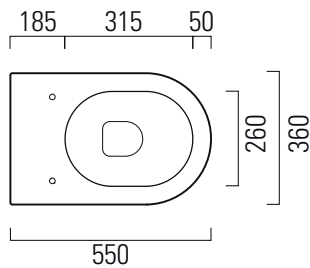

Kube X

55×36/G

Wc
55×36 cm
33,7 kg

WC predisposto per scarico a parete oppure
traslata a pavimento tramite curva tecnica,
con sistema di scarico **Geniusflush®**

Back to wall Wc with wall or floor adjustable
flush system (through a pipe fitting) outlet
with Geniusflush® system.

Kube X

55×36/F

Raccordi di scarico Flushing connections	Codici Codes	Interasse Distance
	MCURVA	* 130 mm
	MCURVA90	* 60-120 mm
	MCURVASR	* 195 mm
	MCURVAS	* 165-210 mm
	MCURVAR	* 140-150 mm

Testato con i seguenti dispositivi di scarico | Tested with the following flushing mechanisms

GEBERIT art. 109.770.00.1 h1060mm - OLI 74 plus h1050mm - VALSIR Winner S h1140mm - VALSIR Tropea S h1060mm -
 VALSIR Cubik S h1060mm - VIEGA art. 771 904 h1000mm - VIEGA art. 771 904 h920mm - TECE BOX art. 9041012 h1060mm
 GEBERIT art. 109.790.00.1 h1045mm GROHE art. 38863 h1045 - TECE Box Octa h1075 art. 9370500