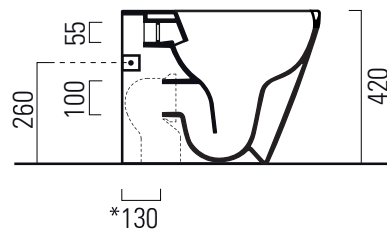

Kube X

55×36/G

Wc
55×36 cm
33,7 kg

WC predisposto per scarico a parete oppure
traslata a pavimento tramite curva tecnica,
con sistema di scarico **Geniusflush®**

Back to wall Wc with wall or floor adjustable
flush system (through a pipe fitting) outlet
with Geniusflush® system.

Note

- Non è consigliato l'impiego di cassette di scarico esterne, impianti dotati di rubinetto flussometro e cassette h 82/83cm.
We do not recommend the use of external flushing cisterns, systems endowed with flushometer valves and flushing cisterns h82/83cm..
- Extraglaze solo per smaltatura lucida
Extraglaze only for glossy glaze
- Kit fissaggio a scomparsa art. FISSVBT obbligatorio
Concealed fixing art. FISSVBT required

Kube X

55×36/F

Raccordi di scarico Flushing connections	Codici Codes	Interasse Distance
	MCURVA	* 130 mm
	MCURVA90	* 60-120 mm
	MCURVASR	* 195 mm
	MCURVAS	* 165-210 mm
	MCURVAR	* 140-150 mm

Testato con i seguenti dispositivi di scarico | Tested with the following flushing mechanisms