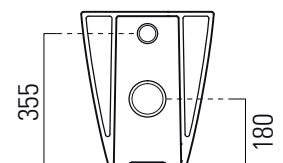

Kube X

55×36/G

Wc
55×36 cm
33,7 kg

WC predisposto per scarico a parete oppure
traslata a pavimento tramite curva tecnica,
con sistema di scarico **Geniusflush®**

Back to wall Wc with wall or floor adjustable
flush system (through a pipe fitting) outlet
with Geniusflush® system.

Note

- Non è consigliato l'impiego di cassette di scarico esterne, impianti dotati di rubinetto flussometro e cassette h 82/83cm.
We do not recommend the use of external flushing cisterns, systems endowed with flushometer valves and flushing cisterns h82/83cm..
- Extraglaze solo per smaltatura lucida
Extraglaze only for glossy glaze
- Kit fissaggio a scomparsa art. FISSVBT obbligatorio
Concealed fixing art. FISSVBT required

Kube X

55×36/F

Raccordi di scarico Flushing connections	Codici Codes	Interasse Distance
	MCURVA	* 130 mm
	MCURVA90	* 60-120 mm
	MCURVASR	* 195 mm
	MCURVAS	* 165-210 mm
	MCURVAR	* 140-150 mm

Testato con i seguenti dispositivi di scarico | Tested with the following flushing mechanisms

GEBERIT art. 109.770.00.1 h1060mm - OLI 74 plus h1050mm - VALSIR Winner S h1140mm - VALSIR Tropea S h1060mm -
 VALSIR Cubik S h1060mm - VIEGA art. 771 904 h1000mm - VIEGA art. 771 904 h920mm - TECE BOX art. 9041012 h1060mm
 GEBERIT art. 109.790.00.1 h1045mm GROHE art. 38863 h1045 - TECE Box Octa h1075 art. 9370500