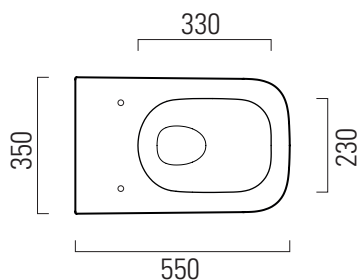

Note

1- Non è consigliato l'impiego di cassette di scarico esterne o impianti dotati di rubinetto flussometro.
We do not recommend the use of external flushing cisterns or systems endowed with flushometer valves.

2- Extraglaze solo per smaltatura lucida
Extraglaze only for glossy glaze