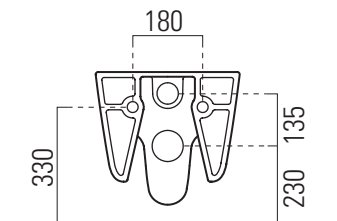

Note

1- Non è consigliato l'impiego di cassette di scarico esterne o impianti dotati di rubinetto flussometro.
We do not recommend the use of external flushing cisterns or systems endowed with flushometer valves.

2- Extraglaze solo per smaltatura lucida
Extraglaze only for glossy glaze