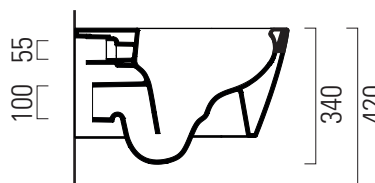

Note

1- Non è consigliato l'impiego di cassette di scarico esterne o impianti dotati di rubinetto flussometro.
We do not recommend the use of external flushing cisterns or systems endowed with flushometer valves.

2- Extraglaze solo per smaltatura lucida
Extraglaze only for glossy glaze