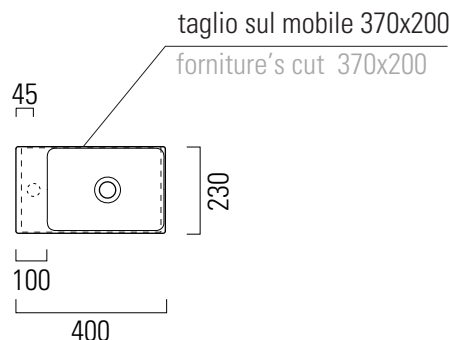

Nubes

40x23

Lavabo / Washbasin
40x23 cm
5,5 kg
3 lt

Lavabo senza foro troppopieno predisposto per rubinetteria monoforo. Installazione a sospensione e ad appoggio.
Il lavabo è interamente smaltato nelle parti a vista.
Washbasin with no overflow, prearranged for one taphole fittings. Wall-hung, countertop installation.
The washbasin is fully glazed in all its visible parts.

Colori - Colours	Codici - Codes	Fori - Tapholes
○ Bianco lucido - White glossy	9636011	-
● Ardesia	9636026	-
⊖ Bianco opaco - Matte white	9636009	-

Note

1 - Extraglaze solo per smaltatura lucida
Extraglaze only for glossy glaze

2 - Fissaggio art. FISSL
Fixing art. FISSL