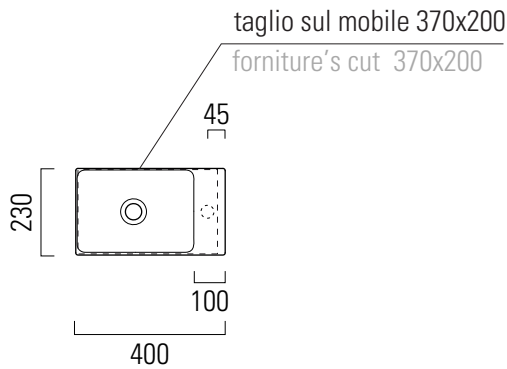

Nubes

40x23

Lavabo / Washbasin
40x23 cm
5,5 kg
3 lt

Lavabo senza foro troppopieno predisposto per rubinetteria monoforo. Installazione a sospensione e ad appoggio.
Il lavabo è interamente smaltato nelle parti a vista.
Washbasin with no overflow, prearranged for one taphole fittings. Wall-hung, countertop installation.
The washbasin is fully glazed in all its visible parts.

Colori - Colours	Codici - Codes	Fori - Tapholes
○ Bianco lucido - White glossy	9636011	-
● Ardesia	9636026	-
⊖ Bianco opaco - Matte white	9636009	-

Note

1 - Extraglaze solo per smaltatura lucida
Extraglaze only for glossy glaze

2 - Fissaggio art. FISSL
Fixing art. FISSL