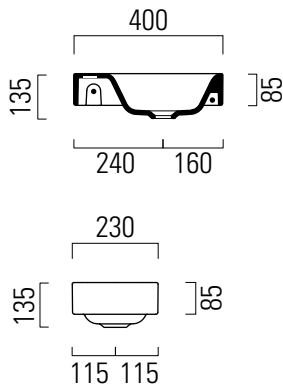

Nubes

40x23

Lavabo / Washbasin
40x23 cm
5,5 kg
3 lt

Lavabo senza foro troppopieno predisposto per rubinetteria monoforo. Installazione a sospensione e ad appoggio.
Il lavabo è interamente smaltato nelle parti a vista.
Washbasin with no overflow, prearranged for one taphole fittings. Wall-hung, countertop installation.
The washbasin is fully glazed in all its visible parts.

Colori - Colours	Codici - Codes	Fori - Tapholes
○ Bianco lucido - White glossy	9636011	-
● Ardesia	9636026	-
⊖ Bianco opaco - Matte white	9636009	-

Note

1 - Extraglaze solo per smaltatura lucida
Extraglaze only for glossy glaze

2 - Fissaggio art. FISSL
Fixing art. FISSL

piano appoggio destro
right hand surface

piano appoggio sinistro
left hand surface