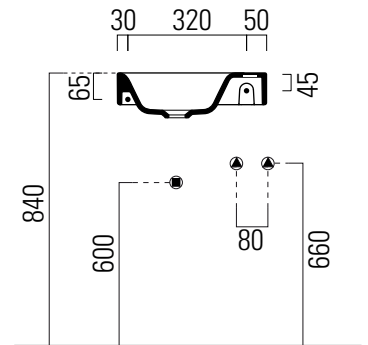

Nubes

40x23

Lavabo / Washbasin
40x23 cm
5,5 kg
3 lt

Lavabo senza foro troppopieno predisposto per rubinetteria monoforo. Installazione a sospensione e ad appoggio.
Il lavabo è interamente smaltato nelle parti a vista.
Washbasin with no overflow, prearranged for one taphole fittings. Wall-hung, countertop installation.
The washbasin is fully glazed in all its visible parts.

Colori - Colours	Codici - Codes	Fori - Tapholes
○ Bianco lucido - White glossy	9636011	-
● Ardesia	9636026	-
⊖ Bianco opaco - Matte white	9636009	-

Note

1 - Extraglaze solo per smaltatura lucida
Extraglaze only for glossy glaze

2 - Fissaggio art. FISSL
Fixing art. FISSL

piano appoggio destro
right hand surface

piano appoggio sinistro
left hand surface