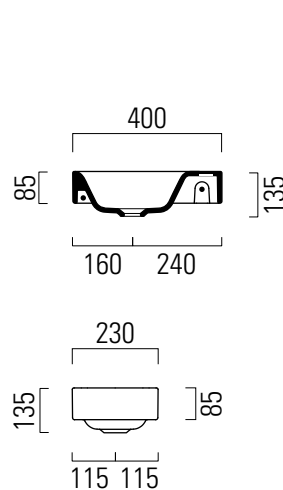

Nubes

40x23

Lavabo / Washbasin
40x23 cm
5,5 kg
3 lt

Lavabo senza foro troppopieno predisposto per rubinetteria monoforo. Installazione a sospensione e ad appoggio.
Il lavabo è interamente smaltato nelle parti a vista.
Washbasin with no overflow, prearranged for one taphole fittings. Wall-hung, countertop installation.
The washbasin is fully glazed in all its visible parts.

Colori - Colours	Codici - Codes	Fori - Tapholes
○ Bianco lucido - White glossy	9636011	-
● Ardesia	9636026	-
⊖ Bianco opaco - Matte white	9636009	-

Note

1 - Extraglaze solo per smaltatura lucida
Extraglaze only for glossy glaze

2 - Fissaggio art. FISSL
Fixing art. FISSL

piano appoggio destro
right hand surface

piano appoggio sinistro
left hand surface