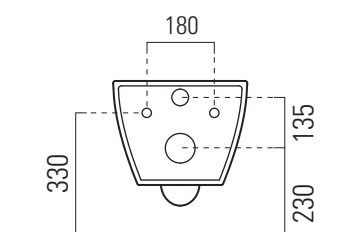

Altaceramica

55×36 swirlflush

Wc
55×36 cm
24,4 kg

WC SOSPESO swirlflush con sistema di fissaggio dal basso.

WALL-HUNG WC swirlflush installation with concealed fastening.

Colori - Colours	Codici - Codes	Fori - Tapholes
 Marmorizzato Bianco - Marbled White	AC20135	-
 Marmorizzato Nero - Marbled Black	AC20136	-

Testato con i seguenti dispositivi di scarico | Tested with the following flushing mechanisms

GEBERIT Duofix SIGMA 8 cod. 111.795.00.1; GEBERIT Duofix SIGMA 8 6/3 L cod. 111.697.00.1; GEBERIT Duofix SIGMA 8 4,5/3 L cod. 111.698.00.1;
 GEBERIT Monolith cod. 131.031.SL.1; GEBERIT Monolith cod. 131.021.SL.1; GEBERIT Combifix 12 cod. 110.358.00.5; GEBERIT Combifix 12 cod. 110.366.00.5;
 OLI 74 Plus S80 cod. 187649 pneumatico; OLI 74 Plus S80 cod.601803 meccanico; VALSIR Tropea S S90 cod. VS0858252; ReF Optline;
 TECE Square cod. 9.300.000; TECE Box Octa 8 cm cod. 9370501; VIEGA Eco Plus cod. 704070; VIEGA Prevista Pure 8 cm cod. 8513;
 VIEGA Eco Plus cod. 606664; GEBERIT 111.300.00.5; GROHE Rapid SL cod.38528001 (testato con riduttore di flusso - tested with flush reducer)