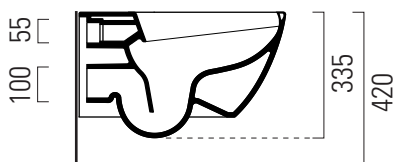

Altaceramica

55×36 swirlflush

Wc
55×36 cm
24,4 kg

WC SOSPESO swirlflush con sistema di fissaggio dal basso.

WALL-HUNG WC swirlflush installation with concealed fastening.

Colori - Colours	Codici - Codes	Fori - Tapholes
 Marmorizzato Bianco - Marbled White	AC20135	-
 Marmorizzato Nero - Marbled Black	AC20136	-

Testato con i seguenti dispositivi di scarico | Tested with the following flushing mechanisms

GEBERIT Duofix SIGMA 8 cod. 111.795.00.1; GEBERIT Duofix SIGMA 8 6/3 L cod. 111.697.00.1; GEBERIT Duofix SIGMA 8 4,5/3 L cod. 111.698.00.1;
 GEBERIT Monolith cod. 131.031.SL.1; GEBERIT Monolith cod. 131.021.SL.1; GEBERIT Combifix 12 cod. 110.358.00.5; GEBERIT Combifix 12 cod. 110.366.00.5;
 OLI 74 Plus S80 cod. 187649 pneumatico; OLI 74 Plus S80 cod.601803 meccanico; VALSIR Tropea S S90 cod. VS0858252; ReF Optline;
 TECE Square cod. 9.300.000; TECE Box Octa 8 cm cod. 9370501; VIEGA Eco Plus cod. 704070; VIEGA Prevista Pure 8 cm cod. 8513;
 VIEGA Eco Plus cod. 606664; GEBERIT 111.300.00.5; GROHE Rapid SL cod.38528001 (testato con riduttore di flusso - tested with flush reducer)