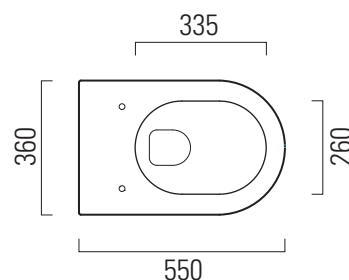

Altaceramica

55×36 swirlflush

Wc
55×36 cm
24,4 kg

WC SOSPESO swirlflush con sistema di fissaggio dal basso.

WALL-HUNG WC swirlflush installation with concealed fastening.

Colori - Colours	Codici - Codes	Fori - Tapholes
 Marmorizzato Bianco - Marbled White	AC20135	-
 Marmorizzato Nero - Marbled Black	AC20136	-

Testato con i seguenti dispositivi di scarico | Tested with the following flushing mechanisms

GEBERIT Duofix SIGMA 8 cod. 111.795.00.1; GEBERIT Duofix SIGMA 8 6/3 L cod. 111.697.00.1; GEBERIT Duofix SIGMA 8 4,5/3 L cod. 111.698.00.1;
 GEBERIT Monolith cod. 131.031.SL.1; GEBERIT Monolith cod. 131.021.SL.1; GEBERIT Combifix 12 cod. 110.358.00.5; GEBERIT Combifix 12 cod. 110.366.00.5;
 OLI 74 Plus S80 cod. 187649 pneumatico; OLI 74 Plus S80 cod.601803 meccanico; VALSIR Tropea S S90 cod. VS0858252; ReF Optline;
 TECE Square cod. 9.300.000; TECE Box Octa 8 cm cod. 9370501; VIEGA Eco Plus cod. 704070; VIEGA Prevista Pure 8 cm cod. 8513;
 VIEGA Eco Plus cod. 606664; GEBERIT 111.300.00.5; GROHE Rapid SL cod.38528001 (testato con riduttore di flusso - tested with flush reducer)