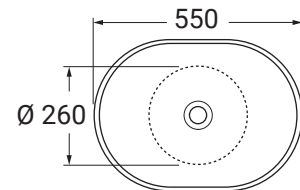

Lavabo / Washbasin
55x40 cm
11 kg

Lavabo senza foro troppopieno predisposto per rubinetteria da parete o su piano. Installazione ad appoggio o colonna.

Washbasin without overflow prearranged for wall or countertop tap fittings. Countertop or pedestal installation.

Colori - Colours	Codici - Codes	Fori - Tapholes
Marmorizzato Bianco - Marbled White	AC30235	-
Marmorizzato Nero - Marbled Black	AC30236	-

APPOGGIO
OVER COUNTER

SU COLONNA
ON PEDESTAL