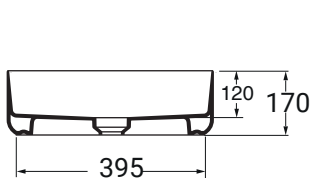

Lavabo / Washbasin
55x40 cm
11 kg

Lavabo senza foro troppopieno predisposto per rubinetteria da parete o su piano. Installazione ad appoggio o colonna.

Washbasin without overflow prearranged for wall or countertop tap fittings. Countertop or pedestal installation.

Colori - Colours	Codici - Codes	Fori - Tapholes
Marmorizzato Bianco - Marbled White	AC30235	-
Marmorizzato Nero - Marbled Black	AC30236	-

APPOGGIO
OVER COUNTER

SU COLONNA
ON PEDESTAL