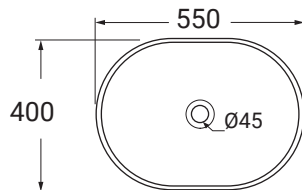

Lavabo / Washbasin
55x40 cm
11 kg

Lavabo senza foro troppopieno predisposto per rubinetteria da parete o su piano. Installazione ad appoggio o colonna.

Washbasin without overflow prearranged for wall or countertop tap fittings. Countertop or pedestal installation.

Colori - Colours	Codici - Codes	Fori - Tapholes
Marmorizzato Bianco - Marbled White	AC30235	-
Marmorizzato Nero - Marbled Black	AC30236	-

APPOGGIO
OVER COUNTER

SU COLONNA
ON PEDESTAL