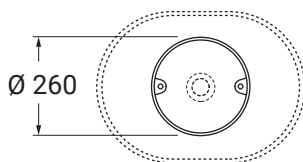

Altaceramica

ø26xh72

Lavabo / Washbasin
ø 26x h 72 cm
17 kg

Colonna in ceramica per lavabi
Ceramic pedestal for washbasin

Colori - Colours	Codici - Codes	Fori - Tapholes
 Marmorizzato Bianco - Marbled White	AC30335	-
 Marmorizzato Nero - Marbled Black	AC30336	-