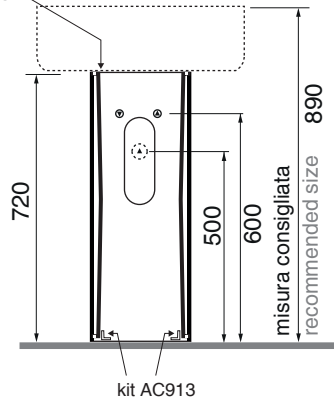

Altaceramica

ø26xh72

Lavabo / Washbasin
ø 26x h 72 cm
17 kg

Colonna in ceramica per lavabi
Ceramic pedestal for washbasin

Colori - Colours	Codici - Codes	Fori - Tapholes
 Marmorizzato Bianco - Marbled White	AC30335	-
 Marmorizzato Nero - Marbled Black	AC30336	-

art. AC30235
art. AC30236

art. AC30135
art. AC30136

Fissaggio lavabo con silicone
Fixing the sink with silicone

Fissaggio lavabo con silicone
Fixing the sink with silicone