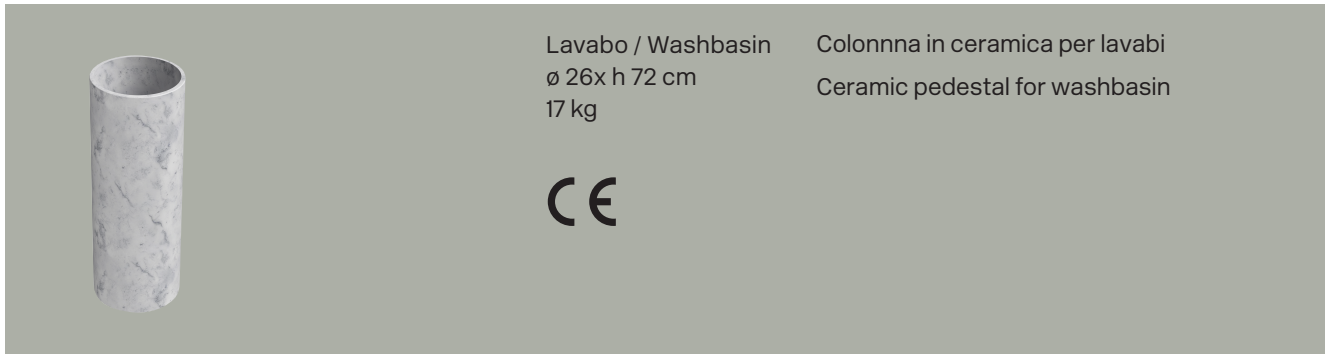

Altaceramica

ø26xh72

Lavabo / Washbasin
ø 26x h 72 cm
17 kg

Colonna in ceramica per lavabi
Ceramic pedestal for washbasin

Colori - Colours	Codici - Codes	Fori - Tapholes
 Marmorizzato Bianco - Marbled White	AC30335	-
 Marmorizzato Nero - Marbled Black	AC30336	-

art. AC30235
art. AC30236

art. AC30135
art. AC30136

Fissaggio lavabo con silicone
Fixing the sink with silicone

Fissaggio lavabo con silicone
Fixing the sink with silicone