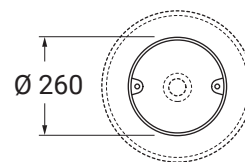

Altaceramica

ø26xh72

Lavabo / Washbasin
ø 26x h 72 cm
17 kg

Colonna in ceramica per lavabi
Ceramic pedestal for washbasin

Colori - Colours	Codici - Codes	Fori - Tapholes
 Marmorizzato Bianco - Marbled White	AC30335	-
 Marmorizzato Nero - Marbled Black	AC30336	-

art. AC30235
art. AC30236

art. AC30135
art. AC30136

Fissaggio lavabo con silicone
Fixing the sink with silicone

Fissaggio lavabo con silicone
Fixing the sink with silicone