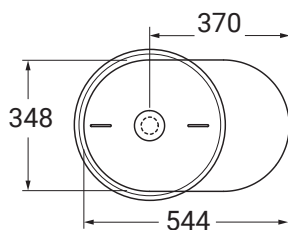

Pura

Lavabo / Washbasin ø40 h89

Lavabo / Washbasin
 ø40 h89 cm
 29 kg

Lavabo freestanding senza foro troppopieno, predisposto per rubinetteria da parete o pavimento. Installazione con scarico a parete.

Freestanding washbasin without overflow, prearranged for wall or floor tap fittings. Designed for wall waste outlet installation.

Colori - Colours	Codici - Codes	Fori - Tapholes
○ Bianco lucido - Glossy white	MPR75FS11	-
◐ Bianco opaco - Matte white	MPR75FS09	-
● Ardesia	MPR75FS26	-
● Creta	MPR75FS08	-

Note

- 1 - Extraglaze solo per smaltatura lucida
 Extraglaze only for glossy glaze

(possibilità di posizionamento destro o sinistro)
 (possibility of right or left positioning)