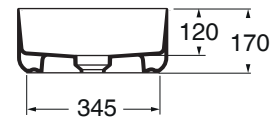

Note

1. 1 - Extraglaze solo per smaltatura lucida
   Extraglaze only for glossy glaze