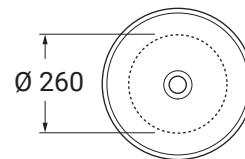

Pura

Lavabo / Washbasin ø40 h89

Lavabo / Washbasin
 ø40 h89 cm
 29 kg

Lavabo freestanding senza foro troppopieno, predisposto per rubinetteria da parete o pavimento. Installazione con scarico a parete.

Freestanding washbasin without overflow, prearranged for wall or floor tap fittings. Designed for wall waste outlet installation.

Colori - Colours	Codici - Codes	Fori - Tapholes
○ Bianco lucido - Glossy white	MPR75FS11	-
◐ Bianco opaco - Matte white	MPR75FS09	-
● Ardesia	MPR75FS26	-
● Creta	MPR75FS08	-

Note

- 1 - Extraglaze solo per smaltatura lucida
 Extraglaze only for glossy glaze

(possibilità di posizionamento destro o sinistro)
 (possibility of right or left positioning)