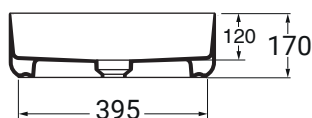

Note

1. 1 - Extraglaze solo per smaltatura lucida
   Extraglaze only for glossy glaze