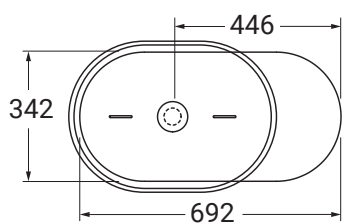

Note

1. 1 - Extraglaze solo per smaltatura lucida
   Extraglaze only for glossy glaze