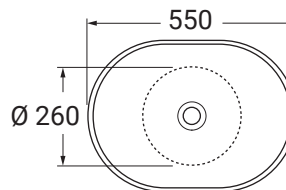

Note

1. 1 - Extraglaze solo per smaltatura lucida
   Extraglaze only for glossy glaze