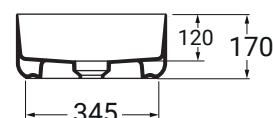

Note

1. 1 - Extraglaze solo per smaltatura lucida
   Extraglaze only for glossy glaze