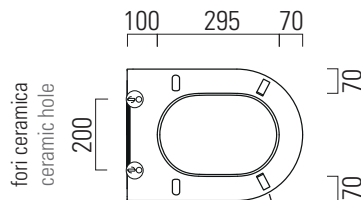

Community

46,5×36,5

Sedile
Seat
46,5x36,5 cm
2,3 kg

Sedile antibatterico in resina termoidurente senza coperchio.

Antibacterial seat in thermosetting resin without cover.

Colori - Colours	Codici - Codes	Fori - Tapholes
○ Bianco lucido - White glossy	MS76OR11	-

* Regolabile - adjustable

Compatibile solo con wc 761511
Compatible with wc 761511