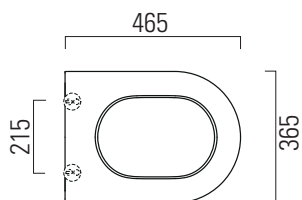

Community

46,5×36,5

Sedile
Seat
46,5x36,5 cm
2,3 kg

Sedile antibatterico in resina termoidurente senza coperchio.

Antibacterial seat in thermosetting resin without cover.

Colori - Colours	Codici - Codes	Fori - Tapholes
○ Bianco lucido - White glossy	MS76OR11	-

* Regolabile - adjustable

Compatibile solo con wc 761511
Compatible with wc 761511