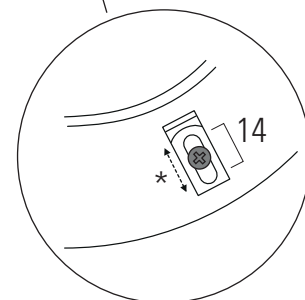

Community

46,5×36,5

Sedile
Seat
46,5x36,5 cm
2,3 kg

Sedile antibatterico in resina termoidurente senza coperchio.

Antibacterial seat in thermosetting resin without cover.

Colori - Colours	Codici - Codes	Fori - Tapholes
○ Bianco lucido - White glossy	MS76OR11	-

* Regolabile - adjustable

Compatibile solo con wc 761511
Compatible with wc 761511