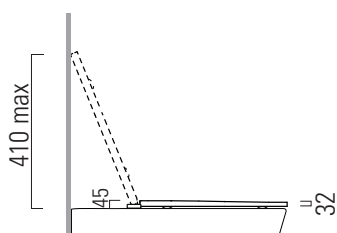

Community

46,5×36,5

Sedile
Seat
46,5x36,5 cm
2,3 kg

Sedile antibatterico in resina termoidurente senza coperchio.

Antibacterial seat in thermosetting resin without cover.

Colori - Colours	Codici - Codes	Fori - Tapholes
○ Bianco lucido - White glossy	MS76OR11	-