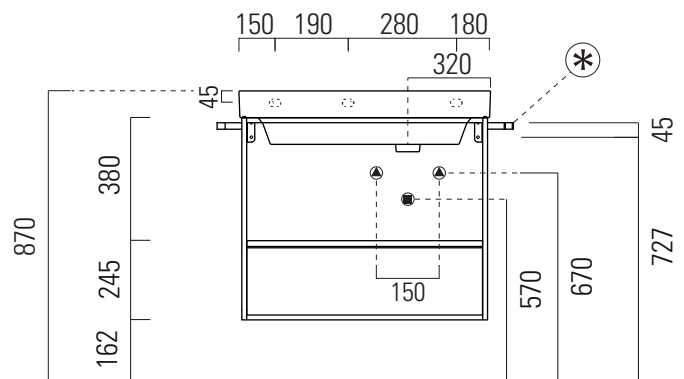

Nubes 80x50 piano sx-left top

Note

* - PASNBN kit da un portasciugamani-One towel rail kit