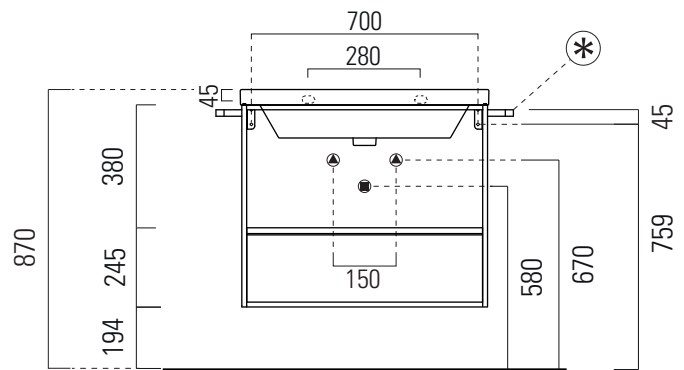

MSAN80N

76x48 h62,5
Kg 25

Struttura in alluminio con
cassetto, installazione sospesa.

Aluminium frame with
drawer, wall hung installation.

Finitura/Finishing

- Nero opaco/ Black matt

Norm 80x50

Note

* - PASNBN kit da un portasciugamani-One towel rail kit