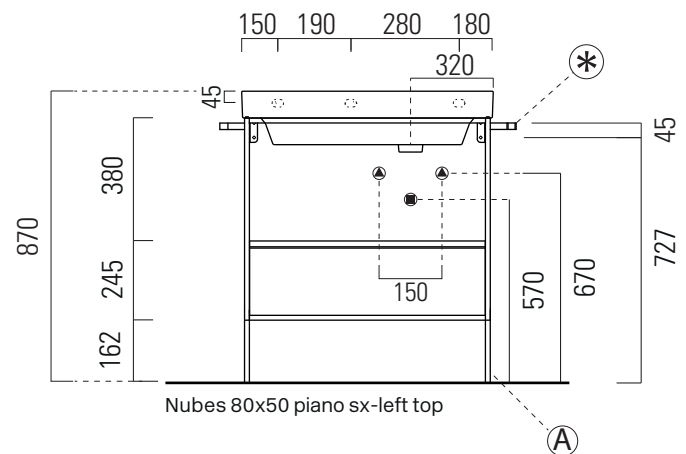

MSAN80N

76x48 h 78,7/81,9
Kg 25

Struttura in alluminio con cassetto, installazione a pavimento con kit piedini.

Aluminium frame with drawer, floor standing installation with legs.

Finitura/Finishing

● Nero opaco/ Black matt

Note

* - PASNBN kit da un portasciugamani-One towel rail kit

A - MPSNBN kit piedini regolabili per lavabo Nubes-Legs kit adjustable for Nubes washbasin

B - MPSNMN kit piedini regolabili per lavabo Norm-Legs kit adjustable for Norm washbasin