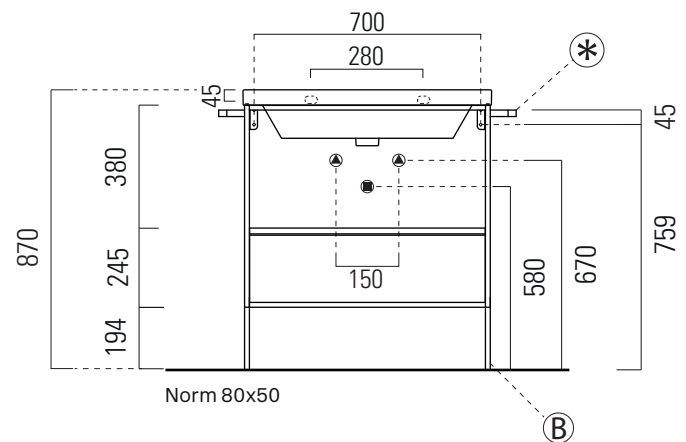

MSAN80N

76x48 h 78,7/81,9
Kg 25

Struttura in alluminio con cassetto, installazione a pavimento con kit piedini.

Aluminium frame with drawer, floor standing installation with legs.

Finitura/Finishing

● Nero opaco/ Black matt

Note

* - PASNBN kit da un portasciugamani-One towel rail kit

A - MPSNBN kit piedini regolabili per lavabo Nubes-Legs kit adjustable for Nubes washbasin

B - MPSNMN kit piedini regolabili per lavabo Norm-Legs kit adjustable for Norm washbasin