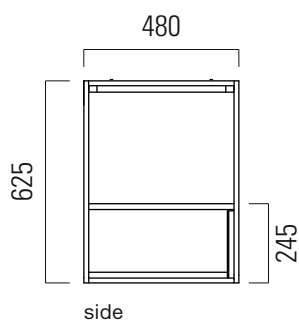

Codici - Codes

○ 9622 111 ⊖ 9622 109 ● 9622 126

○ 9629 111 ⊖ 9629 109 ● 9629 126

○ 9630 111 ⊖ 9630 109 ● 9630 126

○ 8634 111