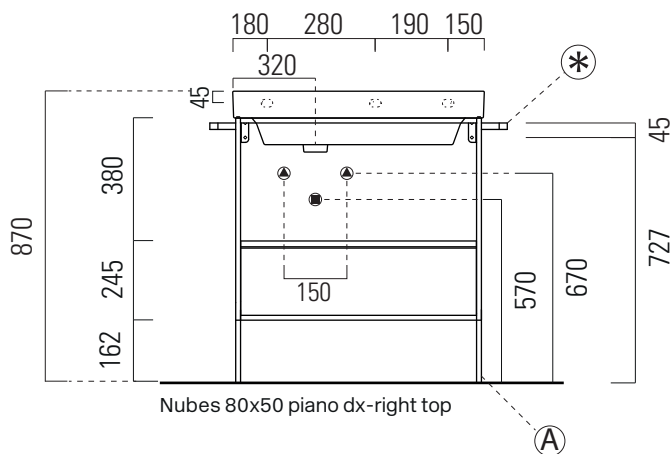

MSAN80N

76x48 h 78,7/81,9
Kg 25

Struttura in alluminio con cassetto, installazione a pavimento con kit piedini.

Aluminium frame with drawer, floor standing installation with legs.

Finitura/Finishing

● Nero opaco/ Black matt

Note

* - PASNBN kit da un portasciugamani-One towel rail kit

A - MPSNBN kit piedini regolabili per lavabo Nubes-Legs kit adjustable for Nubes washbasin

B - MPSNMN kit piedini regolabili per lavabo Norm-Legs kit adjustable for Norm washbasin