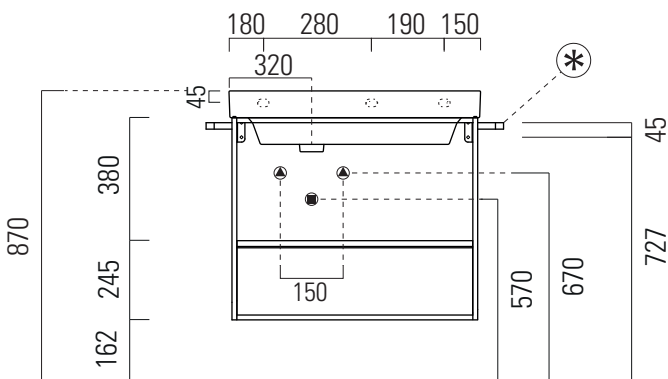

Nubes 80x50 piano dx-right top