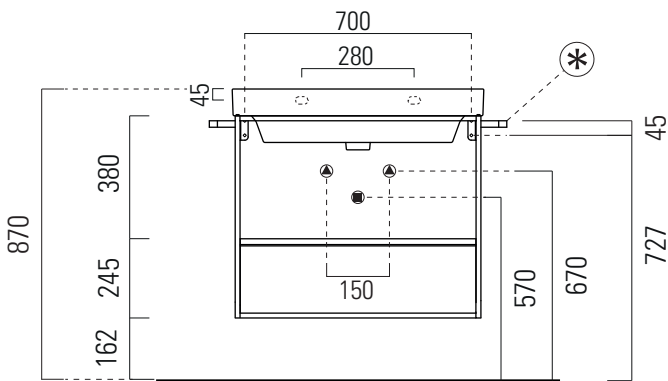

MSAN80N

76x48 h62,5
Kg 25

Struttura in alluminio con
cassetto, installazione sospesa.

Aluminium frame with
drawer, wall hung installation.

Finitura/Finishing

- Nero opaco/ Black matt

Nubes 80x50