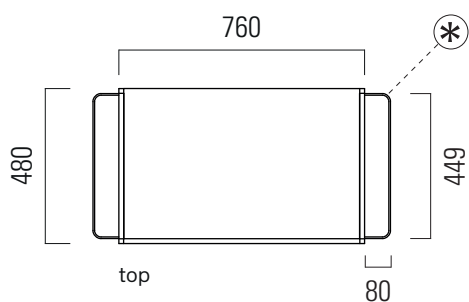

Codici - Codes

○ 9622 111 ⊖ 9622 109 ● 9622 126

○ 9629 111 ⊖ 9629 109 ● 9629 126

○ 9630 111 ⊖ 9630 109 ● 9630 126

○ 8634 111