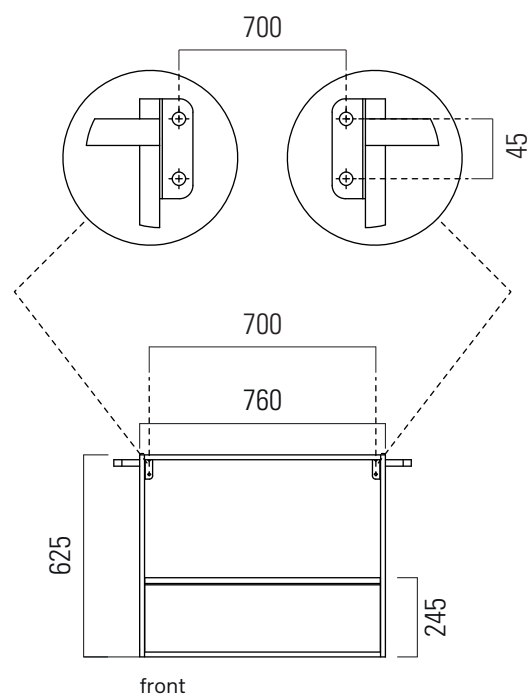

Codici - Codes

○ 9622 111 ⊖ 9622 109 ● 9622 126

○ 9629 111 ⊖ 9629 109 ● 9629 126

○ 9630 111 ⊖ 9630 109 ● 9630 126

○ 8634 111