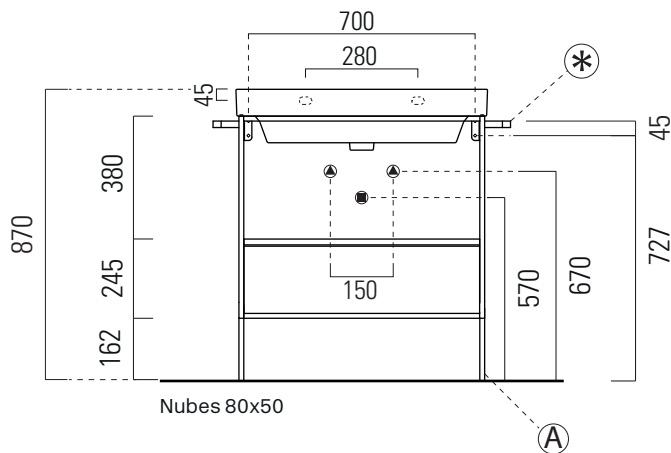

MSAN80N

76x48 h 78,7/81,9
Kg 25

Struttura in alluminio con cassetto, installazione a pavimento con kit piedini.

Aluminium frame with drawer, floor standing installation with legs.

Finitura/Finishing

● Nero opaco/ Black matt

Note

* - PASNBN kit da un portasciugamani-One towel rail kit

A - MPSNBN kit piedini regolabili per lavabo Nubes-Legs kit adjustable for Nubes washbasin

B - MPSNMN kit piedini regolabili per lavabo Norm-Legs kit adjustable for Norm washbasin