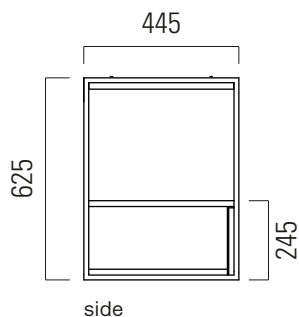

## MSAP102N

**MSAP102N**

99,6x44,5 h62,5/ 85,4  
Kg 31

Struttura in alluminio con cassetto, installazione sospesa o a pavimento con kit piedini (opzionali).

Aluminium frame with drawer. Wall-hung on floor installation with legs (optional).

**Finitura/Finishing**

- Nero opaco/ Black matt

**Per lavabi - For washbasins**

Pura 102x46

**Codici - Codes**

- 8886111
- ⊖ 8886109
- 8886126
- 8886108

**Note**

\* - PASPRN kit da un portasciugamani-One towel rail kit

**MSAP102N**

99,6x44,5 h62,5

Kg 31

Struttura in alluminio con cassetto, installazione sospesa.

Aluminium frame with drawer, wall hung installation.

Finitura/Finishing

● Nero opaco/ Black matt

**Pura 102x46**