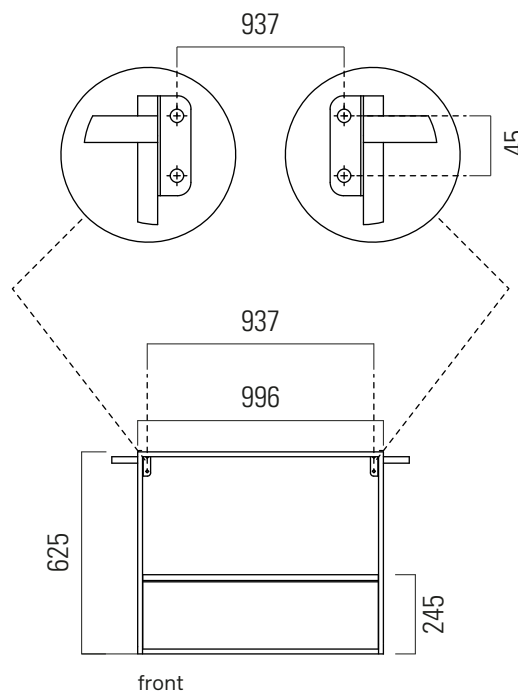

## MSAP102N

**MSAP102N**

99,6x44,5 h62,5/ 85,4  
Kg 31

Struttura in alluminio con cassetto, installazione sospesa o a pavimento con kit piedini (opzionali).

Aluminium frame with drawer. Wall-hung on floor installation with legs (optional).

**Finitura/Finishing**

- Nero opaco/ Black matt

**Per lavabi - For washbasins**

Pura 102x46

**Codici - Codes**

- 8886111
- ⊖ 8886109
- 8886126
- 8886108

**Note**

\* - PASPRN kit da un portasciugamani-One towel rail kit

**MSAP102N**

99,6x44,5 h62,5

Kg 31

Struttura in alluminio con cassetto, installazione sospesa.

Aluminium frame with drawer, wall hung installation.

Finitura/Finishing

● Nero opaco/ Black matt

**Pura 102x46**