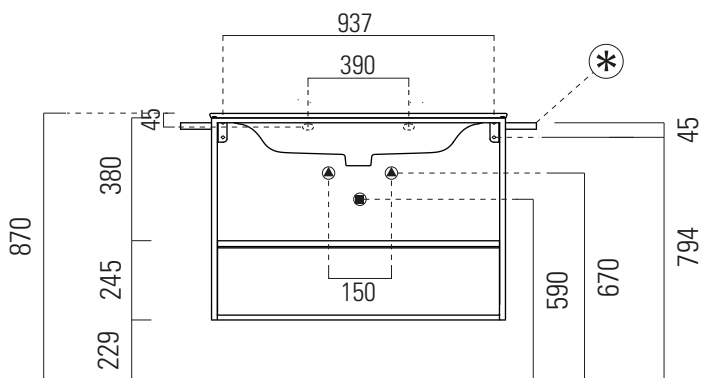

## MSAP102N

**MSAP102N**

99,6x44,5 h62,5/ 85,4  
Kg 31

Struttura in alluminio con cassetto, installazione sospesa o a pavimento con kit piedini (opzionali).

Aluminium frame with drawer. Wall-hung on floor installation with legs (optional).

**MSAP102N**

99,6x44,5 h62,5

Kg 31

Struttura in alluminio con cassetto, installazione sospesa.

Aluminium frame with drawer, wall hung installation.

Finitura/Finishing

● Nero opaco/ Black matt

**Pura 102x46**

- 8886111    ● 8886126
- 8886109    ● 8886108

**Note**

\* - PASPRN kit da un portasciugamani-One towel rail kit

**MSAP102N**

99,6x44,5 h 85,4  
Kg 31

Struttura in alluminio con cassetto, installazione a pavimento con kit piedini.