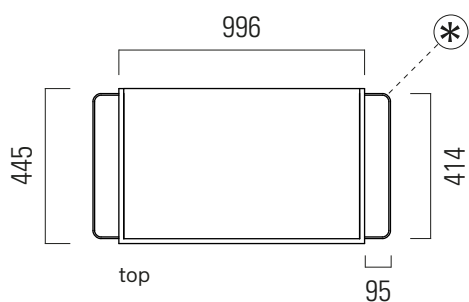

## MSAP102N

**MSAP102N**

99,6x44,5 h62,5/ 85,4  
Kg 31

Struttura in alluminio con cassetto, installazione sospesa o a pavimento con kit piedini (opzionali).

Aluminium frame with drawer. Wall-hung on floor installation with legs (optional).

**Finitura/Finishing**

- Nero opaco/ Black matt

**Per lavabi - For washbasins**

Pura 102x46

**Codici - Codes**

- 8886111
- ⊖ 8886109
- 8886126
- 8886108

**Note**

\* - PASPRN kit da un portasciugamani-One towel rail kit

**MSAP102N**

99,6x44,5 h62,5

Kg 31

Struttura in alluminio con cassetto, installazione sospesa.

Aluminium frame with drawer, wall hung installation.

Finitura/Finishing

● Nero opaco/ Black matt

**Pura 102x46**