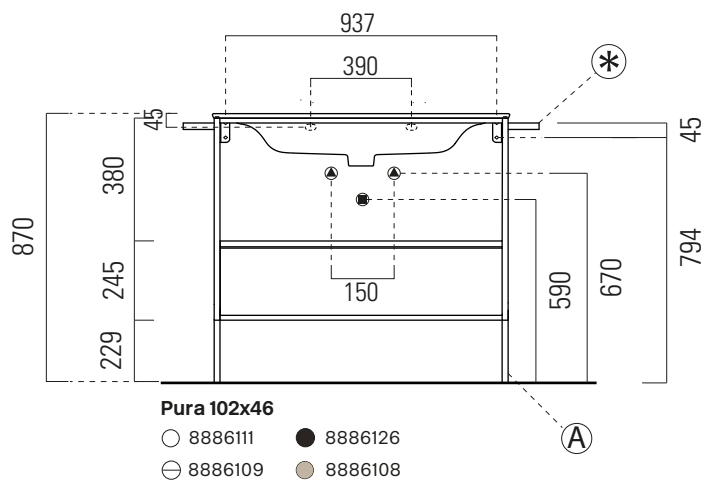

MSAP102N

99,6x44,5 h 85,4
Kg 31

Struttura in alluminio con cassetto, installazione a pavimento con kit piedini.

Aluminium frame with drawer, floor standing installation with legs.

Finitura/Finishing

- Nero opaco/ Black matt

Note

* - PASPRN kit da un portasciugamani-One towel rail kit

A - MPSPRN kit piedini regolabili per lavabo Pura- Legs kit adjustable for Pura washbasin