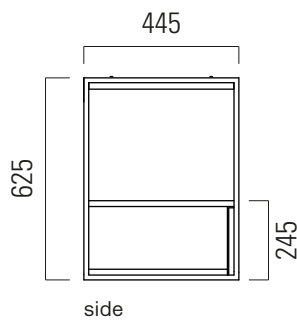

## MSAP82N

**MSAP82N**

79,6x44,5 h62,5/ 85,4  
Kg 26

Struttura in alluminio con cassetto, installazione sospesa o a pavimento con kit piedini (opzionali).

Aluminium frame with drawer. Wall-hung on floor installation with legs (optional).

**Finitura/Finishing**

- Nero opaco/ Black matt

**Per lavabi - For washbasins**

Pura 82x46

**Codici - Codes**

- 8885111
- 8885109
- 8885126
- 8885108

**Note**

\* - PASPRN kit da un portasciugamani-One towel rail kit

**MSAP82N**

79,6x44,5 h62,5  
Kg 26

Struttura in alluminio con  
cassetto, installazione sospesa.

Aluminium frame with  
drawer, wall hung installation.

Finitura/Finishing

● Nero opaco/ Black matt

**Pura 82x46**