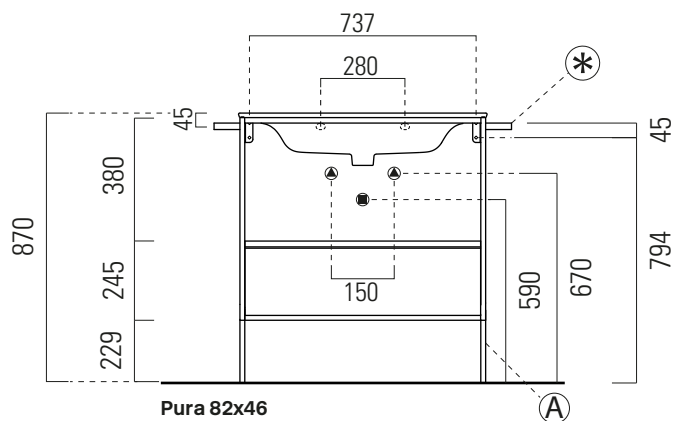

MSAP82N

79,6x44,5 h 85,4

Kg 26

Struttura in alluminio con cassetto, installazione a pavimento con kit piedini.

Aluminium frame with drawer, floor standing installation with legs.

Finitura/Finishing

- Nero opaco/ Black matt

Pura 82x46

- 8885111   ● 8885126
- 8885109   ● 8885108

Note

* - PASPRN   kit da un portasciugamani-One towel rail kit

A - MPSPRN   kit piedini regolabili per lavabo Pura- Legs kit adjustable for Pura washbasin