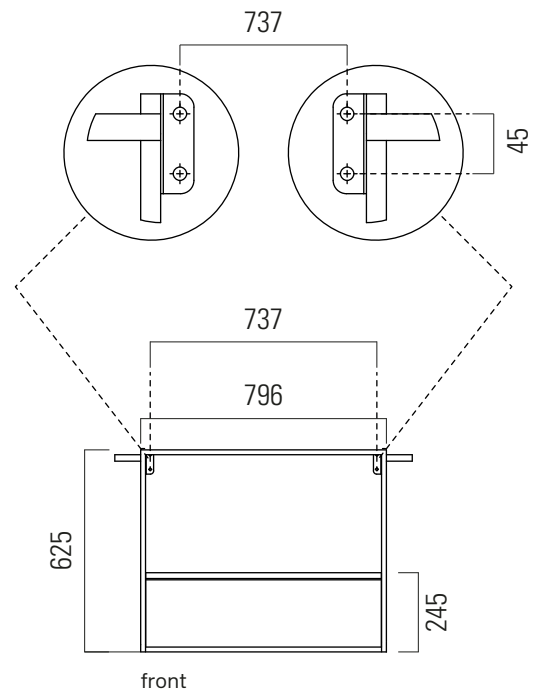

## MSAP82N

**MSAP82N**

79,6x44,5 h62,5/ 85,4  
Kg 26

Struttura in alluminio con cassetto, installazione sospesa o a pavimento con kit piedini (opzionali).

Aluminium frame with drawer. Wall-hung on floor installation with legs (optional).

**Finitura/Finishing**

- Nero opaco/ Black matt

**Per lavabi - For washbasins**

Pura 82x46

**Codici - Codes**

- 8885111
- 8885109
- 8885126
- 8885108

**Note**

\* - PASPRN kit da un portasciugamani-One towel rail kit

**MSAP82N**

79,6x44,5 h62,5  
Kg 26

Struttura in alluminio con  
cassetto, installazione sospesa.

Aluminium frame with  
drawer, wall hung installation.

Finitura/Finishing

● Nero opaco/ Black matt

**Pura 82x46**