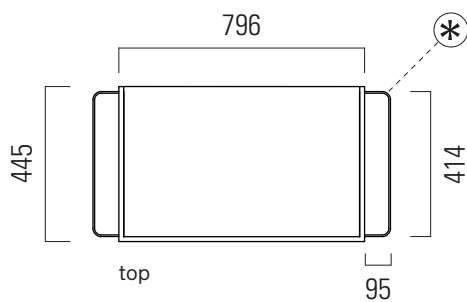

## MSAP82N

**MSAP82N**

79,6x44,5 h62,5/ 85,4  
Kg 26

Struttura in alluminio con cassetto, installazione sospesa o a pavimento con kit piedini (opzionali).

Aluminium frame with drawer. Wall-hung on floor installation with legs (optional).

**Finitura/Finishing**

- Nero opaco/ Black matt

**Per lavabi - For washbasins**

Pura 82x46

**Codici - Codes**

- 8885111
- 8885109
- 8885126
- 8885108

**Note**

\* - PASPRN kit da un portasciugamani-One towel rail kit

**MSAP82N**

79,6x44,5 h62,5  
Kg 26

Struttura in alluminio con  
cassetto, installazione sospesa.

Aluminium frame with  
drawer, wall hung installation.

Finitura/Finishing

● Nero opaco/ Black matt

**Pura 82x46**