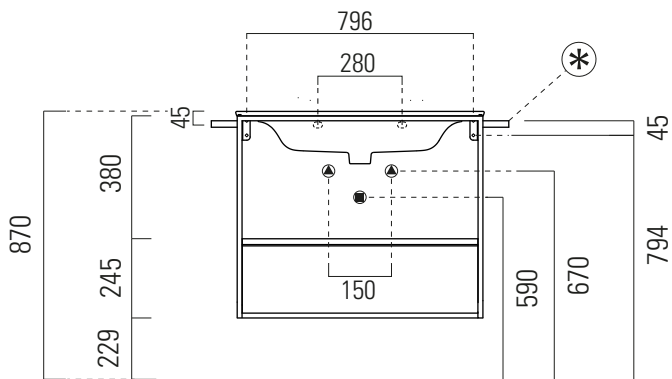

## MSAP82N

**MSAP82N**

79,6x44,5 h62,5/ 85,4  
Kg 26

Struttura in alluminio con cassetto, installazione sospesa o a pavimento con kit piedini (opzionali).

Aluminium frame with drawer. Wall-hung on floor installation with legs (optional).

**MSAP82N**

79,6x44,5 h62,5  
Kg 26

Struttura in alluminio con  
cassetto, installazione sospesa.

Aluminium frame with  
drawer, wall hung installation.

Finitura/Finishing

● Nero opaco/ Black matt

**Pura 82x46**

- 8885111    ● 8885126
- 8885109    ● 8885108

**Note**

\* - PASPRN    kit da un portasciugamani-One towel rail kit

**MSAP82N**

79,6x44,5 h 85,4

Kg 26

Struttura in alluminio con cassetto, installazione a pavimento con kit piedini.