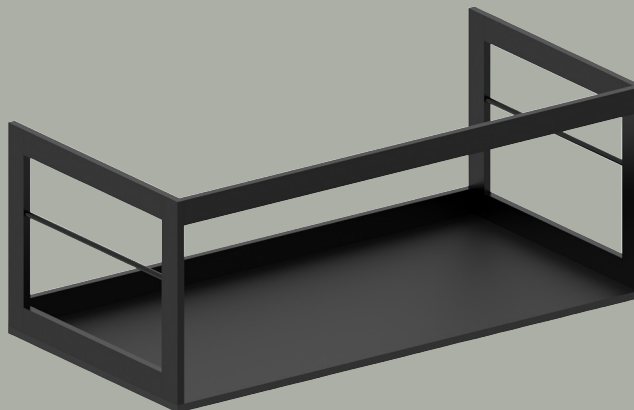

# Struttura

## MSN10028

**MSN10028**  
96x48 h37,5

Struttura in alluminio con  
ripiano in legno laminato.

Aluminium frame with  
laminated wood shelf.

Finitura/Finishing

- Nero opaco/ Black matt

Per lavabi - For washbasins	Codici - Codes
Nubes 100x50	<input type="radio"/> 9622111
Norm 100x50	<input type="radio"/> 8633111