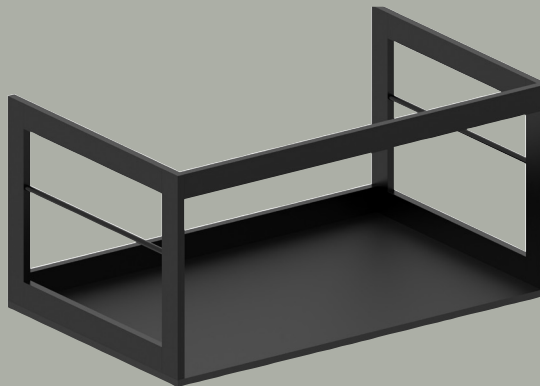

Struttura

MSN8028

MSN8028
76x48 h37,5

Struttura in alluminio con
ripiano in legno laminato.

Aluminium frame with
laminated wood shelf.

Finitura/Finishing

- Nero opaco/ Black matt

Per lavabi - For washbasins	Codici - Codes
Nubes 80x50	○ 9622111
Norm 80x50	○ 8634111