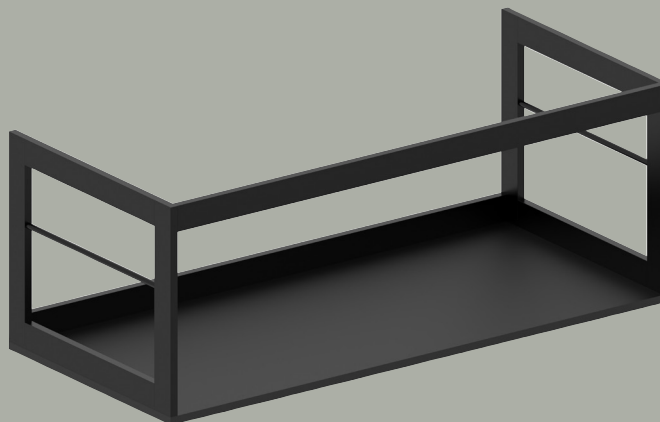

# Struttura

## MSP10228

**MSP10228**

99,6x44,5 h37,5

Struttura in alluminio con ripiano in legno laminato.

Aluminium frame with laminate wood shelf.

Finitura/Finishing

- Nero opaco/ Black matt

Per lavabi - For washbasins